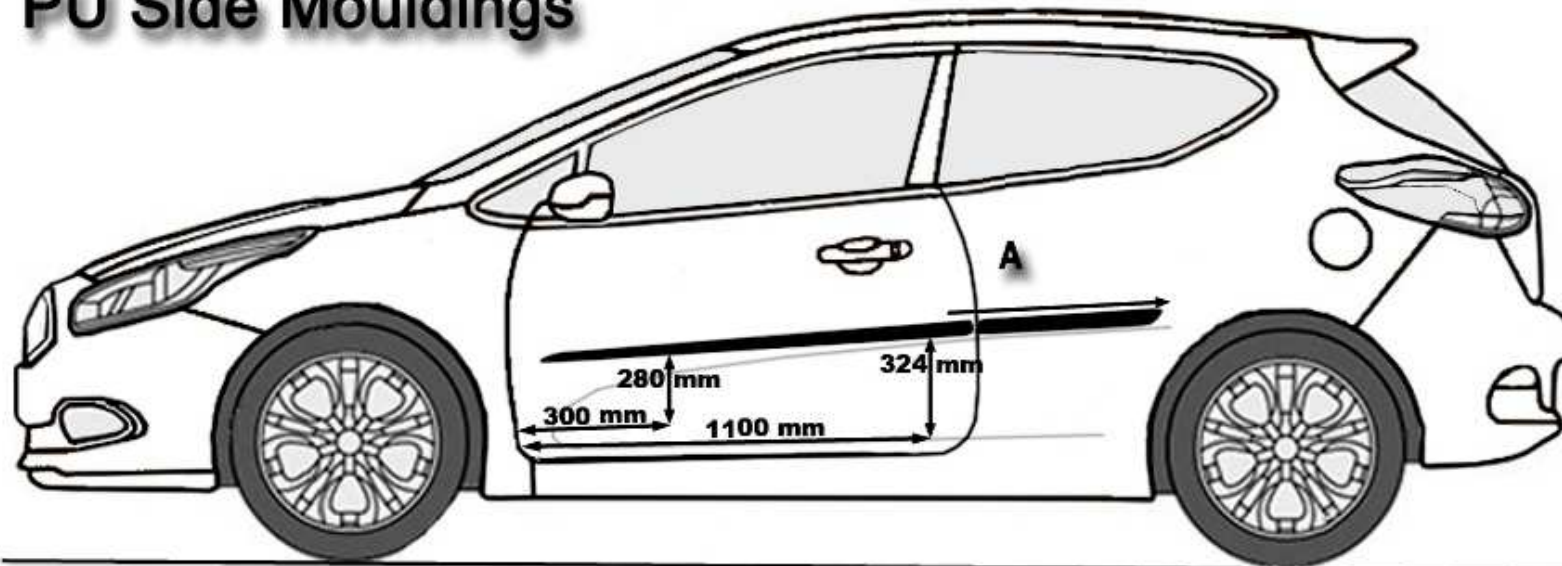

KIA PRO CEE'D 2013↑

PU Side Mouldings

Degrease/entleiten/degraisser/ontvetten
Alcohol/Alkohol/Alcool/Alcohol

1

20-40 °C

2

3

4