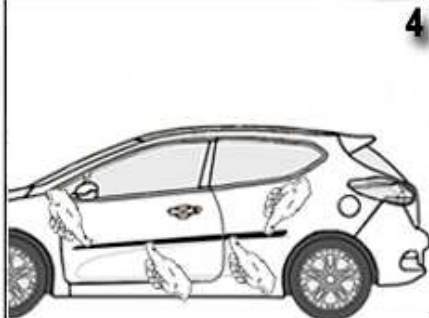

KIA PRO CEE'D 2013↑

PU Side Mouldings

Degrease/entleiten/degraisser/ontvetten
Alcohol/Alkohol/Alcool/Alcohol

1

20-40 °C

2

3

4

48h

5

ledere cm goed aandrukken !!
Press very carefully every cm !!
Sehr fest andrucken jeden cm !!