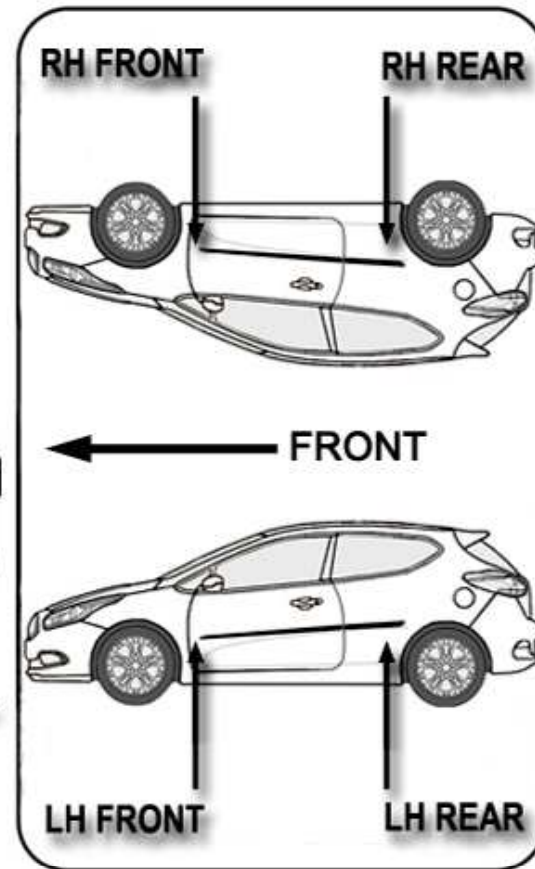

KIA PRO CEE'D 2013↑

PU Side Mouldings

Degrease/entleiten/degraisser/ontvetten
Alcohol/Alkohol/Alcool/Alcohol

1

20-40 °C

2

3

4

48h

5

ledere cm goed aandrukken !!
Press very carefully every cm !!
Sehr fest andrucken jeden cm !!