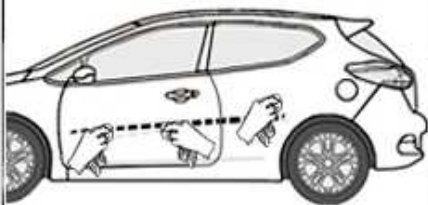

KIA PRO CEE'D 2013↑

PU Side Mouldings

Degrease/entleiten/degraisser/ontvetten
Alcohol/Alkohol/Alcool/Alcohol

1

20-40 °C

2

3

4

48h

5

ledere cm goed aandrukken !!
Press very carefully every cm !!
Sehr fest andrucken jeden cm !!