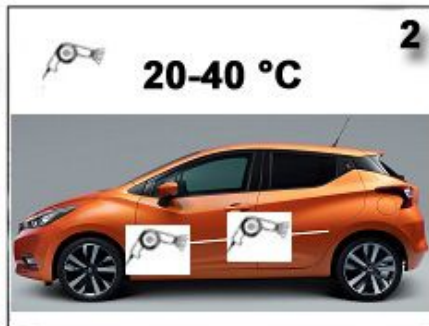

# Nissan Micra k14 5D 2017→ PU Side Mouldings F-17

ledere cm goed aandrukken !!  
Press very carefully every cm !!  
Sehr fest andrucken jeden cm !!