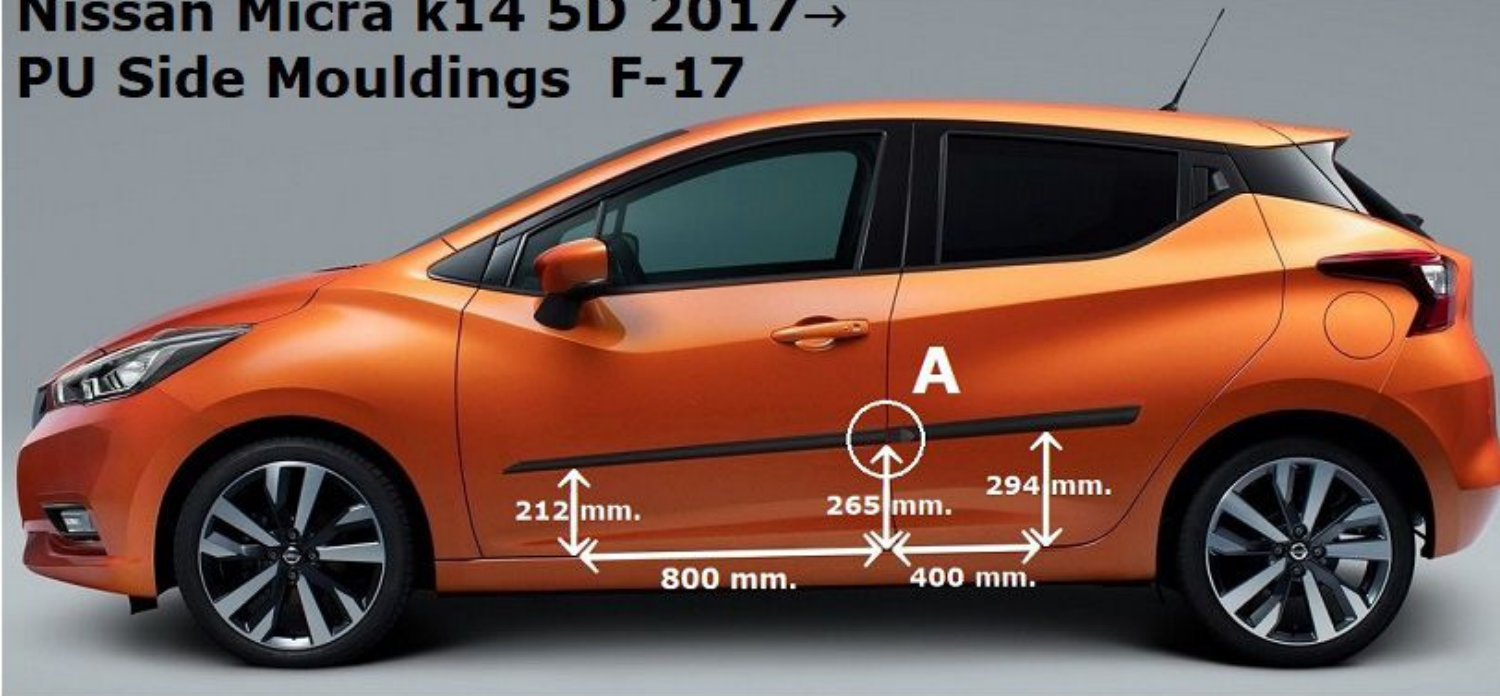

# Nissan Micra k14 5D 2017→ PU Side Mouldings F-17

ledere cm goed aandrukken !!  
Press very carefully every cm !!  
Sehr fest andrucken jeden cm !!