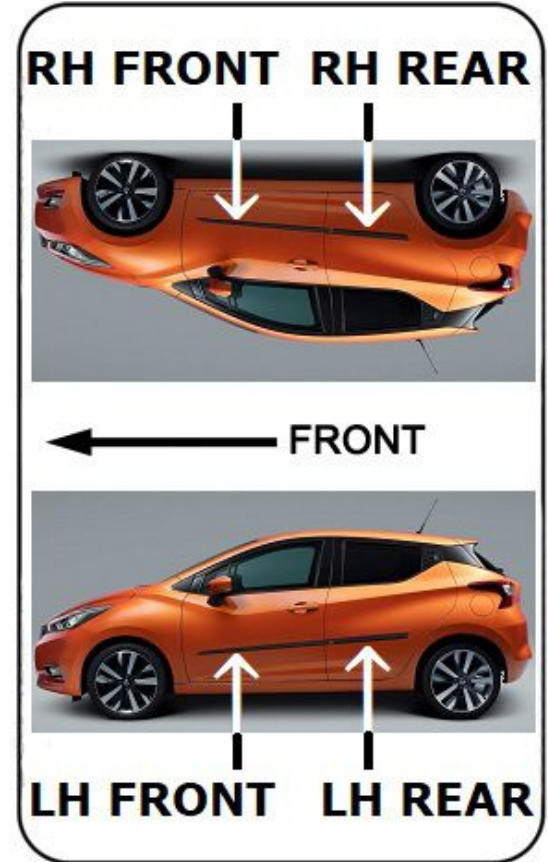

# Nissan Micra k14 5D 2017→ PU Side Mouldings F-17

ledere cm goed aandrukken !!  
Press very carefully every cm !!  
Sehr fest andrucken jeden cm !!