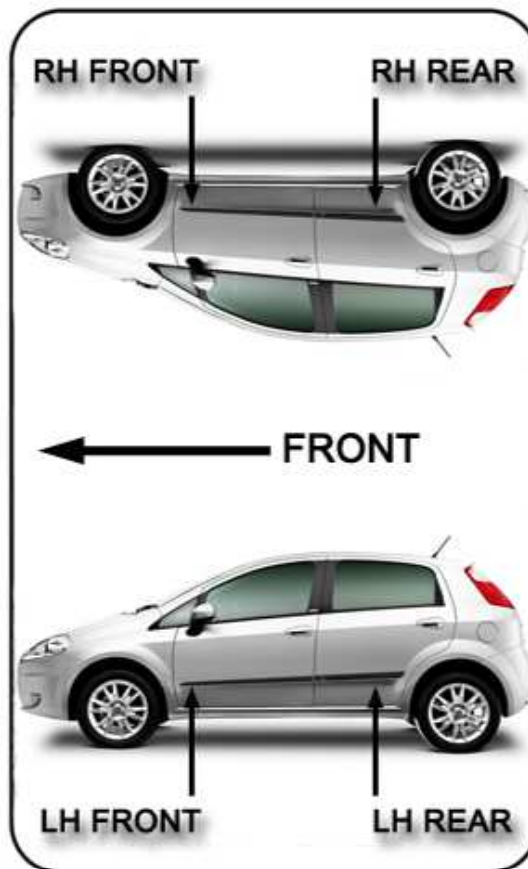

# Fiat Punto III 2005 ↑

(Grande / Evo)

## PU Side Mouldings

48h

5

Iedere cm goed aandrukken !!  
Press very carefully every cm !!  
Sehr fest andrucken jeden cm !!