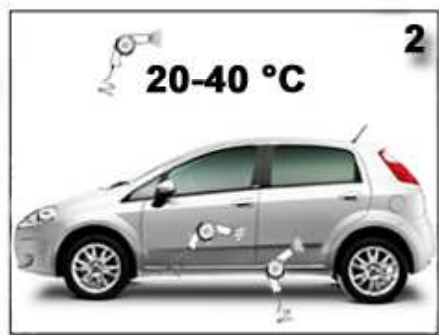

# Fiat Punto III 2005 ↑

(Grande / Evo)

## PU Side Mouldings

48h

5

Iedere cm goed aandrukken !!  
Press very carefully every cm !!  
Sehr fest andrucken jeden cm !!