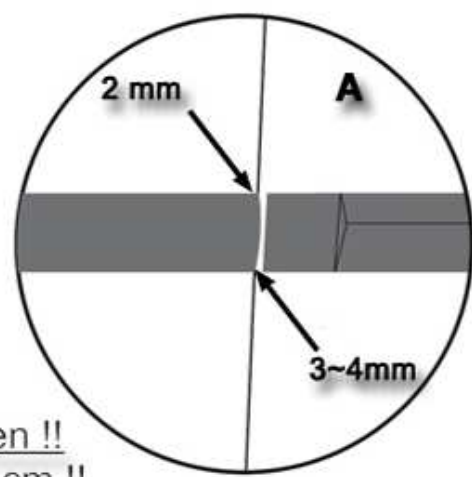

## PU Side Mouldings

48h

5

Iedere cm goed aandrukken !!  
Press very carefully every cm !!  
Sehr fest andrucken jeden cm !!