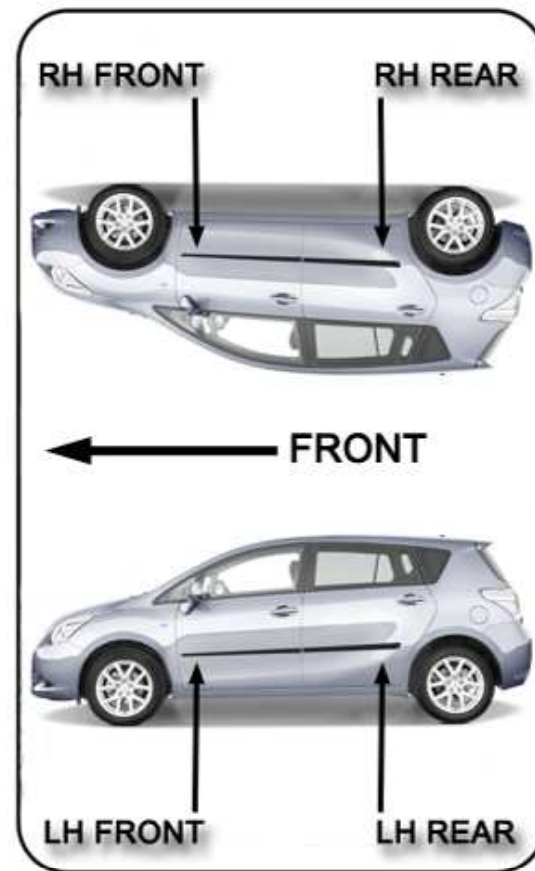

Toyota Verso

2009 - 2012

Toyota Verso FL

2013 →

PU Side Mouldings

1
Degrease/entletten/degraisser/ontvetten
Alcohol/Alkohol/Alcool/Alcohol

F-16

2
20-40 °C