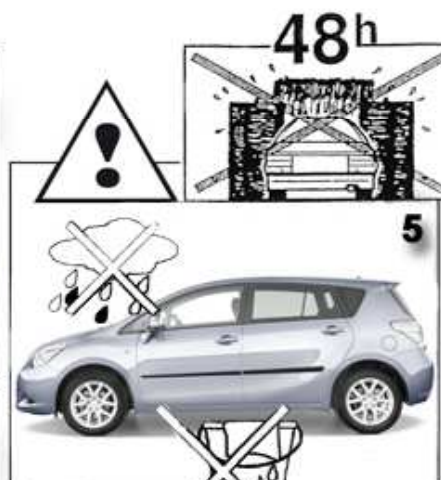

Toyota Verso

2009 - 2012

Toyota Verso FL

2013 →

PU Side Mouldings

1
Degrease/entletten/degraisser/ontvetten
Alcohol/Alkohol/Alcool/Alcohol

F-16

2
20-40 °C

Iedere cm goed aandrukken !!
Press very carefully every cm !!
Sehr fest andrucken jeden cm !!