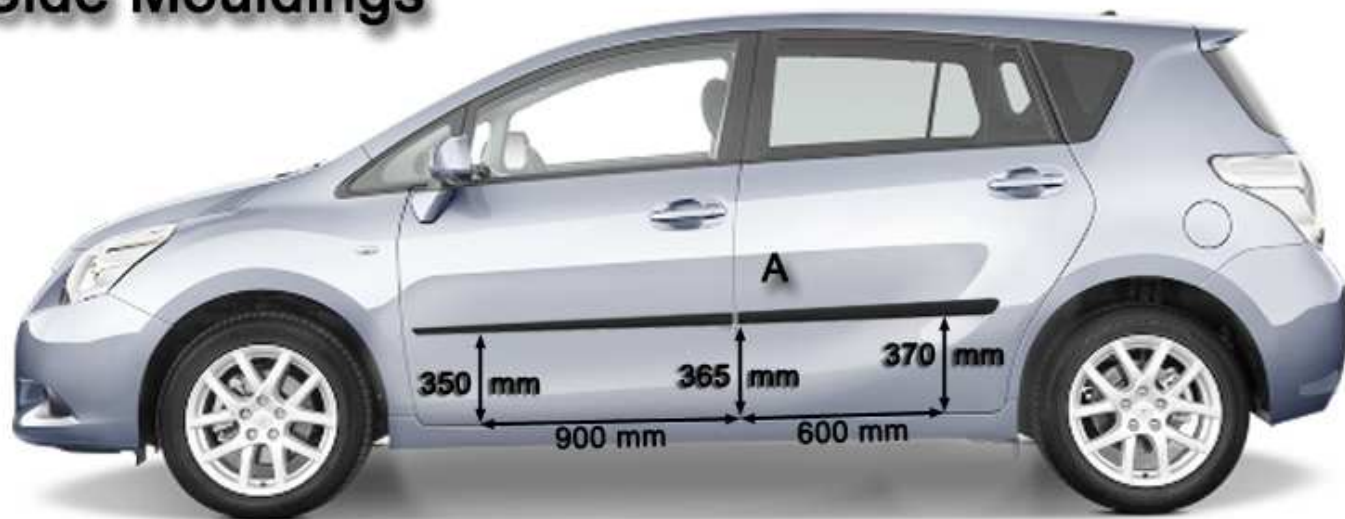

Toyota Verso

2009 - 2012

Toyota Verso FL

2013 →

PU Side Mouldings

1
Degrease/entletten/degraisser/ontvetten
Alcohol/Alkohol/Alcool/Alcohol

F-16

2
20-40 °C