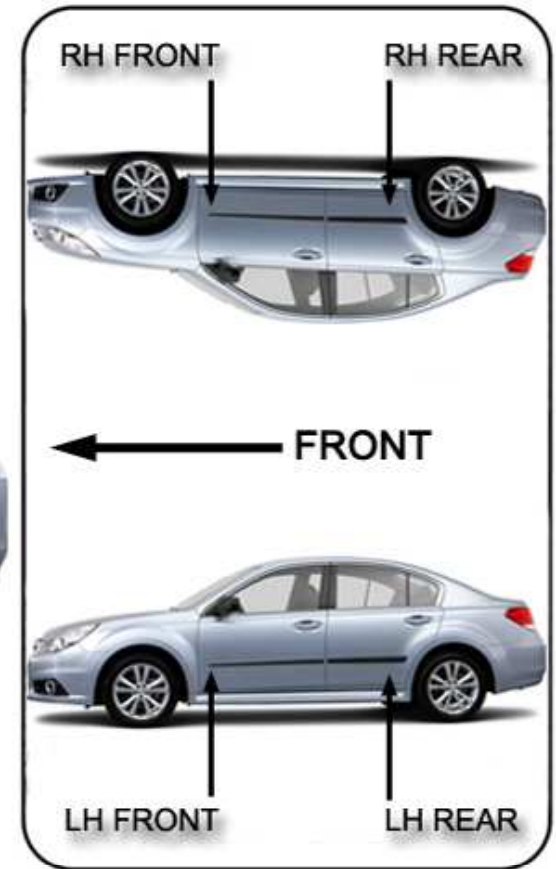

Subaru Legacy V 2009↑

PU Side Mouldings

1
Degrease/entletten/degraisser/ontvetten
Alcohol/Alkohol/Alcool/Alcohol

2
20-40 °C

Iedere cm goed aandrukken !!
Press very carefully every cm !!
Sehr fest andrucken jeden cm !!