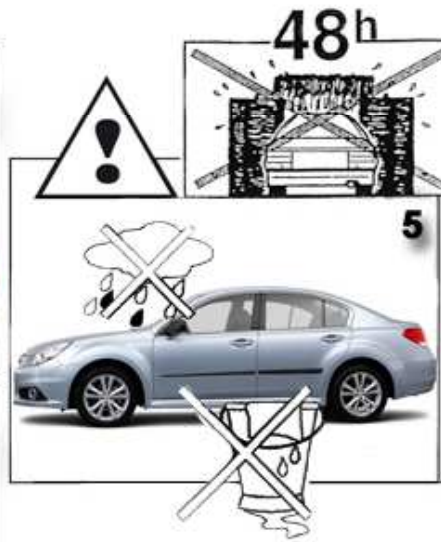

Subaru Legacy V 2009↑

PU Side Mouldings

1
Degrease/entletten/degraisser/ontvetten
Alcohol/Alkohol/Alcool/Alcohol

2
20-40 °C

Iedere cm goed aandrukken !!
Press very carefully every cm !!
Sehr fest andrucken jeden cm !!