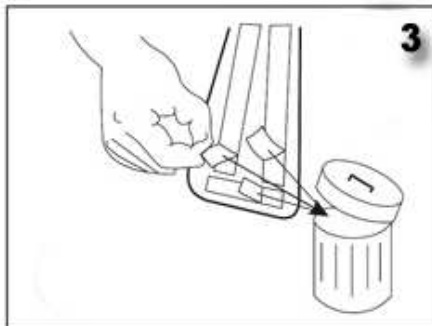

Subaru Legacy V 2009↑

PU Side Mouldings

1
Degrease/entletten/degraisser/ontvetten
Alcohol/Alkohol/Alcool/Alcohol

2
20-40 °C

Iedere cm goed aandrukken !!
Press very carefully every cm !!
Sehr fest andrucken jeden cm !!