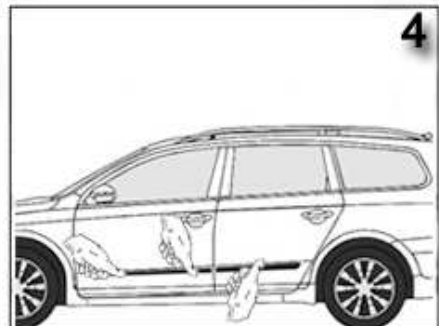

VOLKSWAGEN PASSAT B7 KOMBI / ALLTRACK

PU Side Mouldings

1
Degrease/entletten/degraisser/ontvetten
Alcohol/Alkohol/Alcool/Alcohol

2
20-40 °C

ledere cm goed aandrukken !!
Press very carefully every cm !!
Sehr fest andrucken jeden cm !!