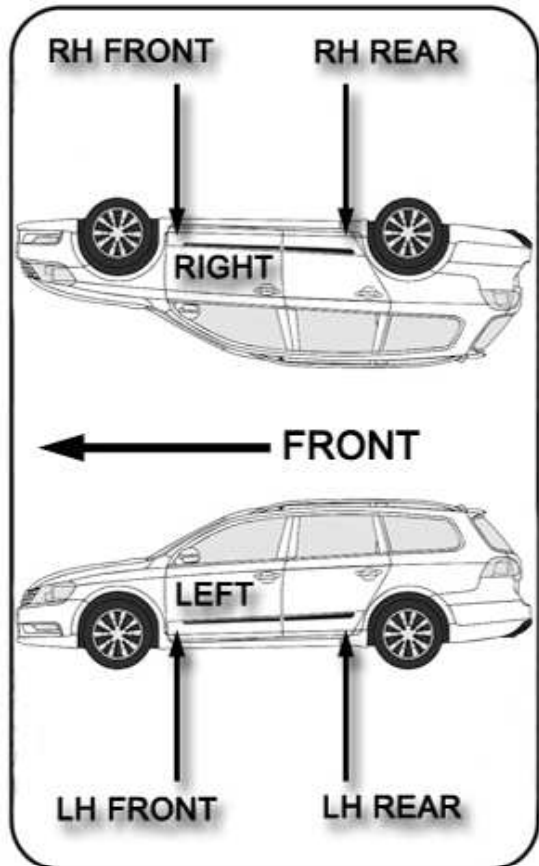

VOLKSWAGEN PASSAT B7 KOMBI / ALLTRACK

PU Side Mouldings

1
Degrease/entletten/degraisser/ontvetten
Alcohol/Alkohol/Alcool/Alcohol

2
20-40 °C

ledere cm goed aandrukken !!
Press very carefully every cm !!
Sehr fest andrucken jeden cm !!