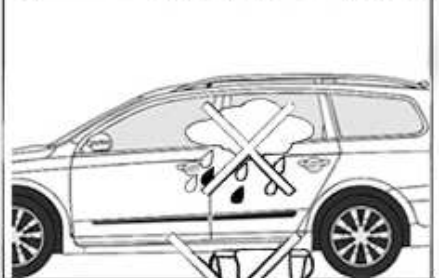

VOLKSWAGEN PASSAT B7 KOMBI / ALLTRACK

PU Side Mouldings

1
Degrease/entletten/degraisser/ontvetten
Alcohol/Alkohol/Alcool/Alcohol

2
20-40 °C

ledere cm goed aandrukken !!
Press very carefully every cm !!
Sehr fest andrucken jeden cm !!