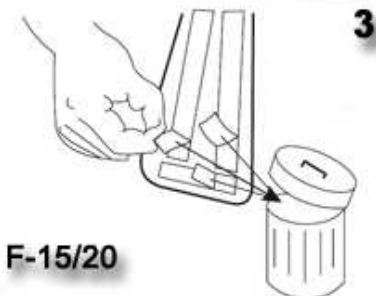

Kia Sorento III 2015 ↑

PU Side Mouldings

Degrease/entletten/degraisser/ontvetten
Alcohol/Alkohol/Alcool/Alcohol

1

20-40 °C

2

48h

5

3

F-15/20

4

ledere cm goed aandrukken !!
Press very carefully every cm !!
Sehr fest andrucken jeden cm !!