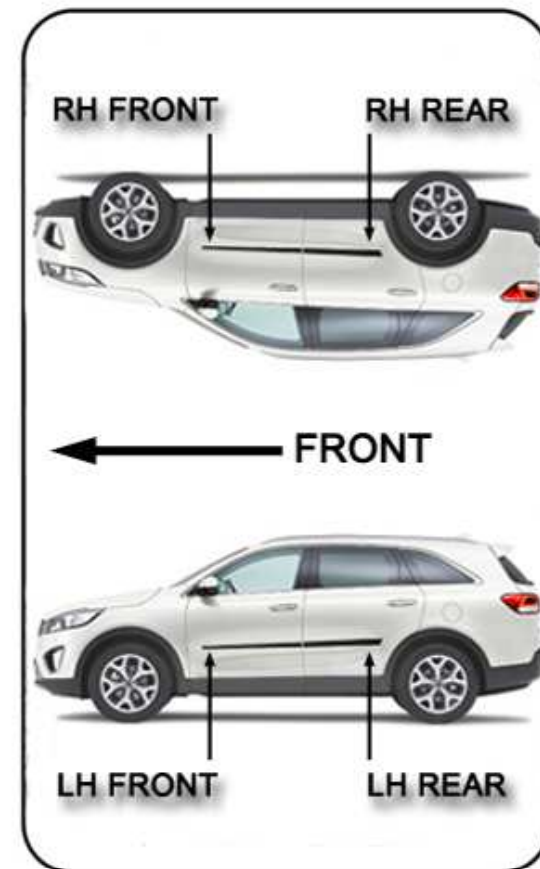

Kia Sorento III 2015 ↑

PU Side Mouldings

Degrease/entletten/degraisser/ontvetten
Alcohol/Alkohol/Alcool/Alcohol

1

20-40 °C

2

48h

5

3

F-15/20

4

ledere cm goed aandrukken !!
Press very carefully every cm !!
Sehr fest andrucken jeden cm !!