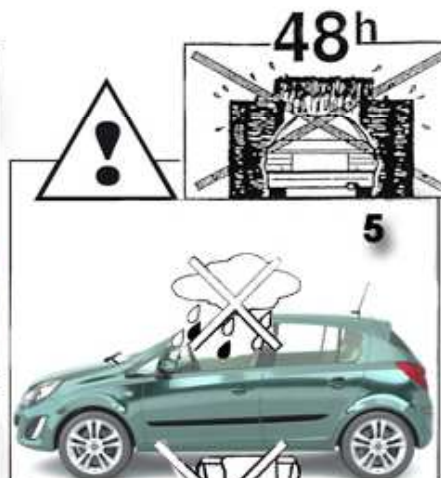

## PU Side Mouldings

Degrease/entletten/degraisser/ontvetten  
Alcohol/Alkohol/Alcool/Alcohol

1

20-40 °C

2

3

4

Iedere cm goed aandrukken !!  
Press very carefully every cm !!  
Sehr fest andrucken jeden cm !!