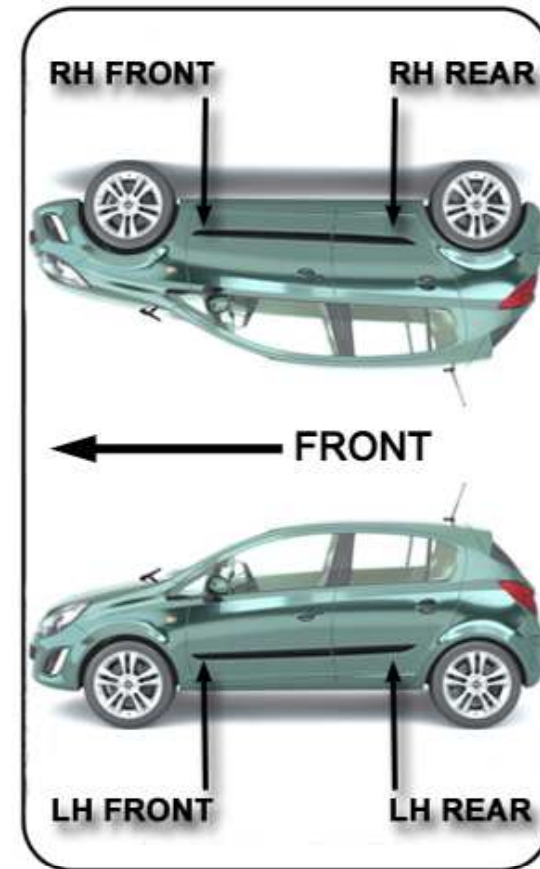

## PU Side Mouldings

Degrease/entletten/degraisser/ontvetten  
Alcohol/Alkohol/Alcool/Alcohol

1

20-40 °C

2

3

4

Iedere cm goed aandrukken !!  
Press very carefully every cm !!  
Sehr fest andrucken jeden cm !!