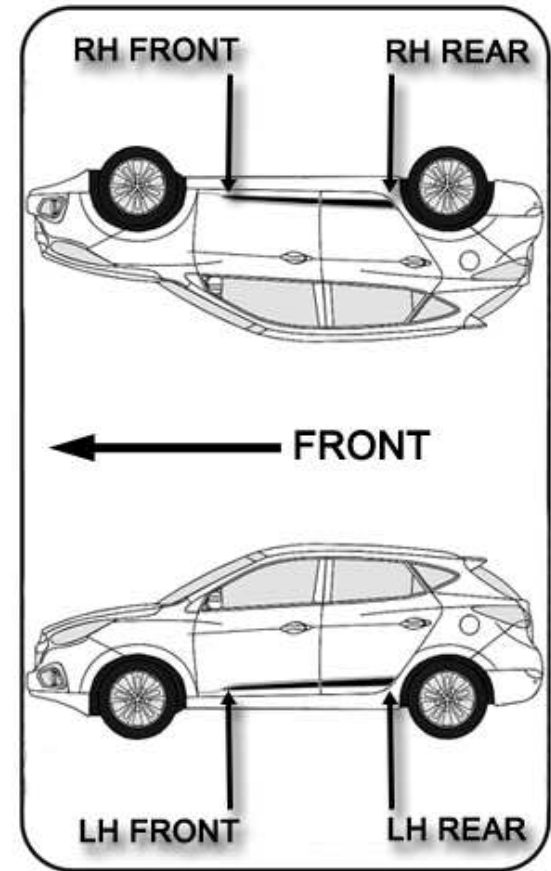

HYUNDAI ix 35 2010↑

PU Side Mouldings

Degrease/entletten/degraisser/ontvetten
Alcohol/Alkohol/Alcool/Alcohol

20-40 °C

48h

5

ledere cm goed aandrukken !!
Press very carefully every cm !!
Sehr fest andrucken jeden cm !!