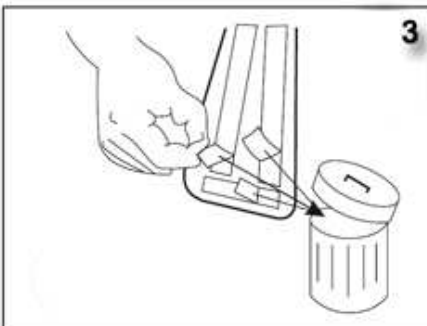

HYUNDAI ix 35 2010↑

PU Side Mouldings

Degrease/entletten/degraisser/ontvetten
Alcohol/Alkohol/Alcool/Alcohol

20-40 °C

48h

5

ledere cm goed aandrukken !!
Press very carefully every cm !!
Sehr fest andrucken jeden cm !!