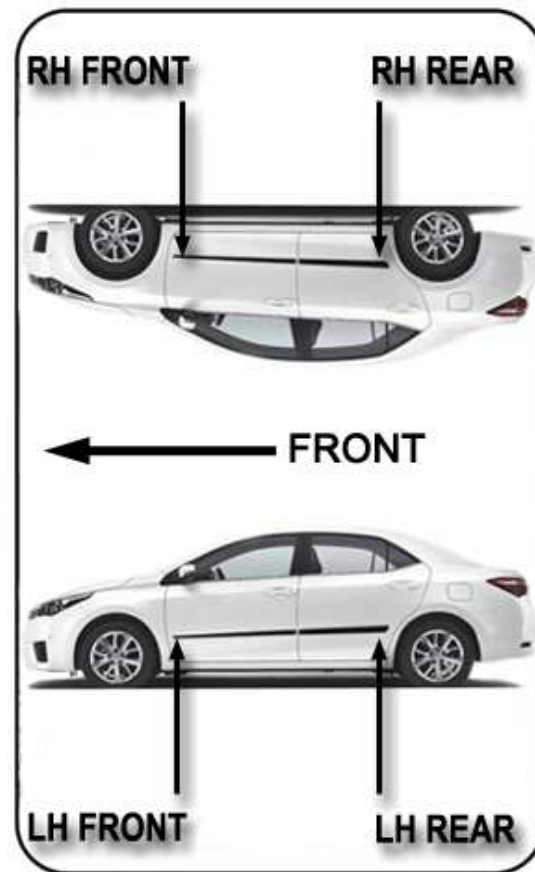

TOYOTA COROLLA 2013↑

PU Side Mouldings

ledere cm goed aandrukken !!
Press very carefully every cm !!
Sehr fest andrucken jeden cm !!