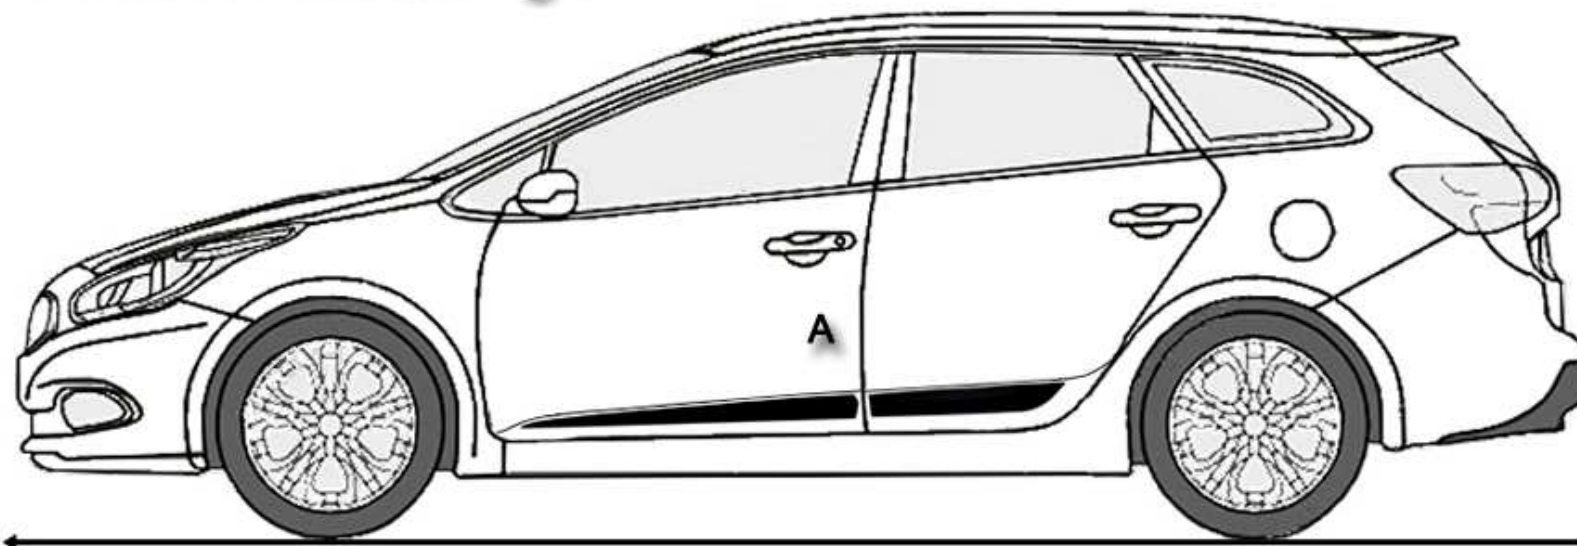

KIA CEE'D SW 2012

PU Side Mouldings

Degrease/entletten/degraisser/ontvetten
Alcohol/Alkohol/Alcool/Alcohol

1

20-40 °C

2

3

4

48h

5

ledere cm goed aandrukken !!
Press very carefully every cm !!
Sehr fest andrucken jeden cm !!