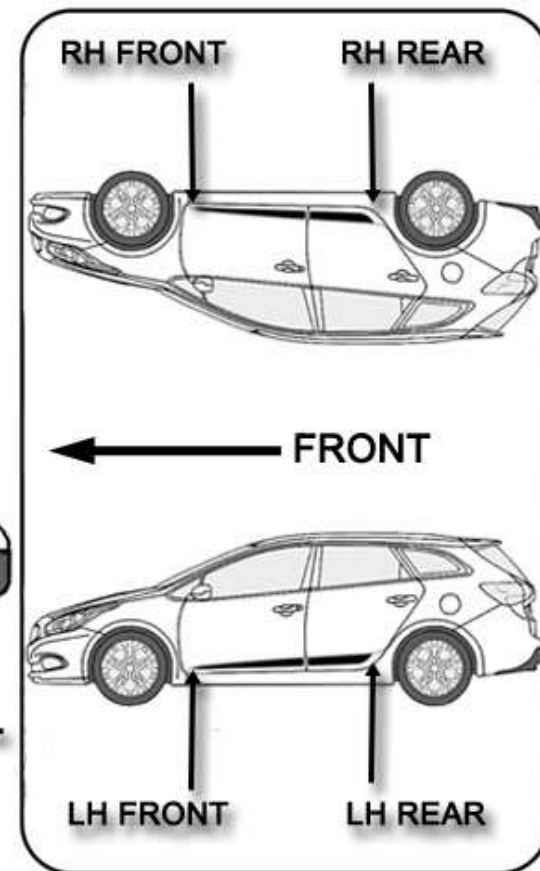

KIA CEE'D SW 2012

PU Side Mouldings

Degrease/entletten/degraisser/ontvetten
Alcohol/Alkohol/Alcool/Alcohol

1

20-40 °C

2

3

4

48h

5

ledere cm goed aandrukken !!
Press very carefully every cm !!
Sehr fest andrucken jeden cm !!