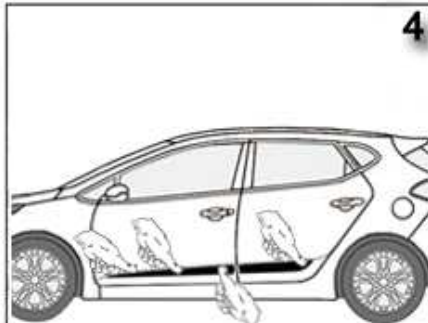

KIA CEE'D SW 2012

PU Side Mouldings

Degrease/entletten/degraisser/ontvetten
Alcohol/Alkohol/Alcool/Alcohol

1

20-40 °C

2

3

4

48h

5

ledere cm goed aandrukken !!
Press very carefully every cm !!
Sehr fest andrucken jeden cm !!