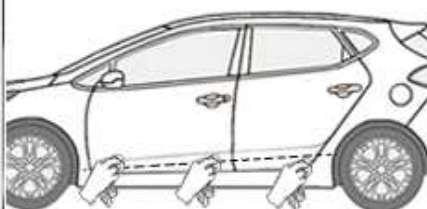

KIA CEE'D SW 2012

PU Side Mouldings

Degrease/entletten/degraisser/ontvetten
Alcohol/Alkohol/Alcool/Alcohol

1

20-40 °C

2

3

4

48h

5

ledere cm goed aandrukken !!
Press very carefully every cm !!
Sehr fest andrucken jeden cm !!