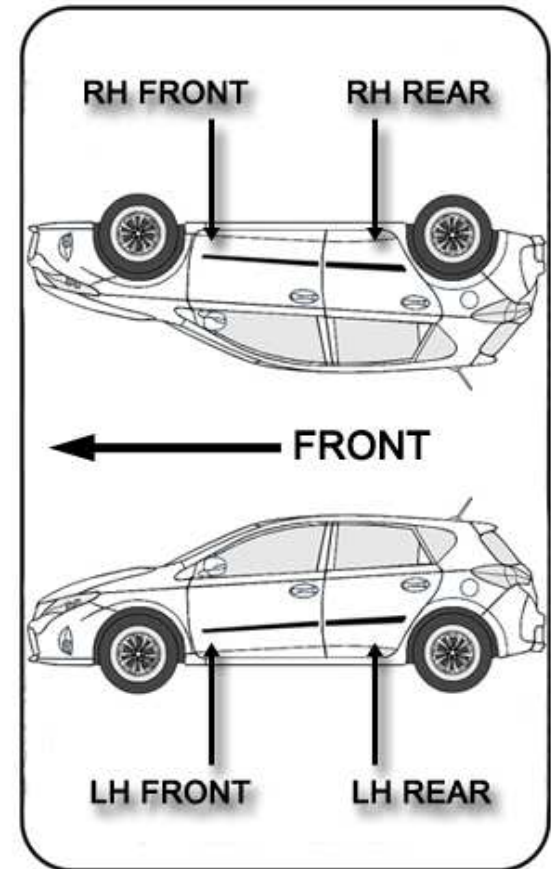

TOYOTA AURIS 2013

PU Side Mouldings

Degrease/entlatten/degraisser/ontvetten
Alcohol/Alkohol/Alcool/Alcohol

20-40 °C

ledere cm goed aandrukken !!
Press very carefully every cm !!
Sehr fest andrucken jeden cm !!