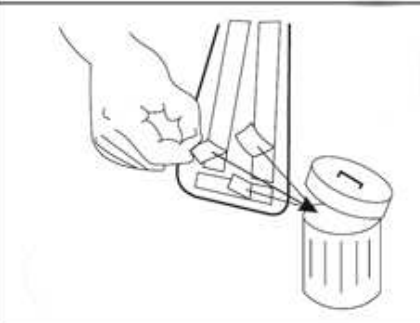

TOYOTA AURIS 2013

PU Side Mouldings

Degrease/entlatten/degraisser/ontvetten
Alcohol/Alkohol/Alcool/Alcohol

20-40 °C

ledere cm goed aandrukken !!
Press very carefully every cm !!
Sehr fest andrucken jeden cm !!