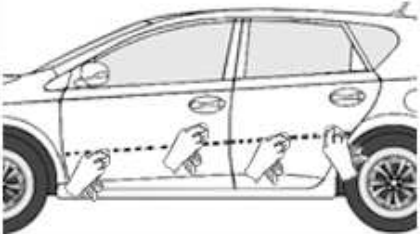

TOYOTA AURIS 2013

PU Side Mouldings

Degrease/entlatten/degraisser/ontvetten
Alcohol/Alkohol/Alcool/Alcohol

20-40 °C

ledere cm goed aandrukken !!
Press very carefully every cm !!
Sehr fest andrucken jeden cm !!