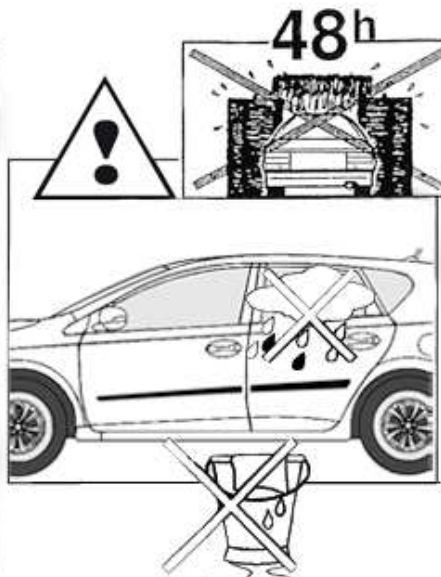

TOYOTA AURIS 2013

PU Side Mouldings

Degrease/entlatten/degraisser/ontvetten
Alcohol/Alkohol/Alcool/Alcohol

20-40 °C

ledere cm goed aandrukken !!
Press very carefully every cm !!
Sehr fest andrucken jeden cm !!