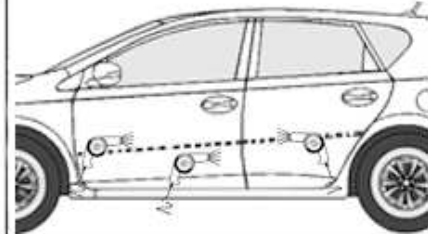

TOYOTA AURIS 2013

PU Side Mouldings

Degrease/entlatten/degraisser/ontvetten
Alcohol/Alkohol/Alcool/Alcohol

20-40 °C

ledere cm goed aandrukken !!
Press very carefully every cm !!
Sehr fest andrucken jeden cm !!