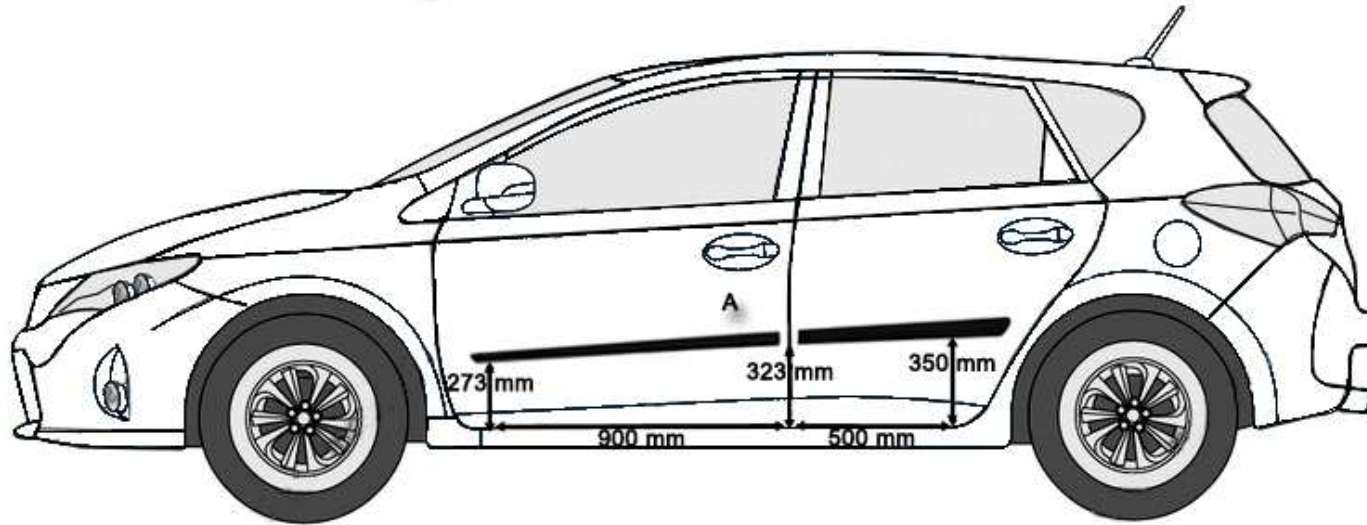

TOYOTA AURIS 2013

PU Side Mouldings

Degrease/entlatten/degraisser/ontvetten
Alcohol/Alkohol/Alcool/Alcohol

20-40 °C

ledere cm goed aandrukken !!
Press very carefully every cm !!
Sehr fest andrucken jeden cm !!