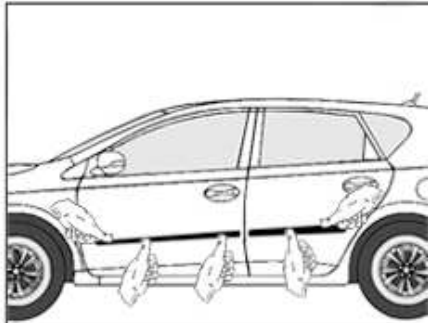

TOYOTA AURIS 2013

PU Side Mouldings

Degrease/entlatten/degraisser/ontvetten
Alcohol/Alkohol/Alcool/Alcohol

20-40 °C

ledere cm goed aandrukken !!
Press very carefully every cm !!
Sehr fest andrucken jeden cm !!