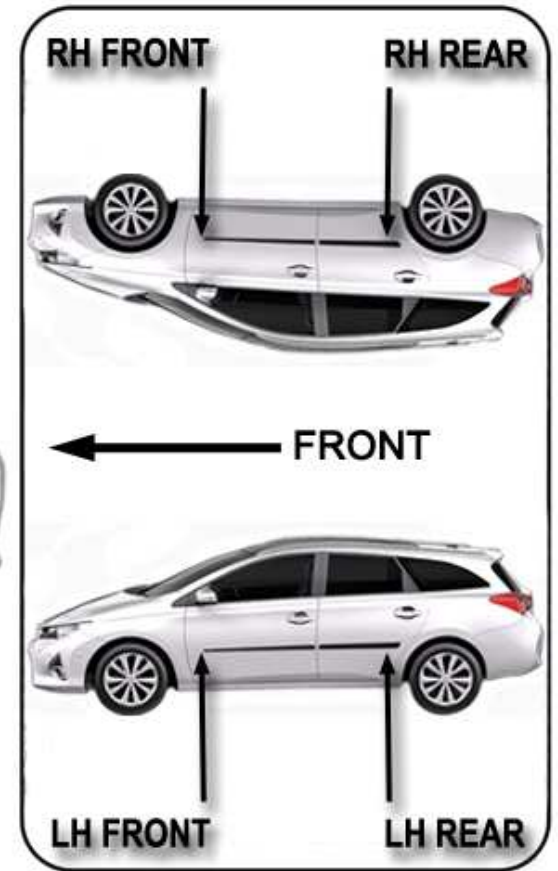

TOYOTA AURIS WAGON 2013↑

PU Side Mouldings

Degrease/entletten/degraisser/ontvetten
Alcohol/Alkohol/Alcool/Alcohol

1

20-40 °C

2

3

4

48h

5

ledere cm goed aandrukken !!
Press very carefully every cm !!
Sehr fest andrucken jeden cm !!