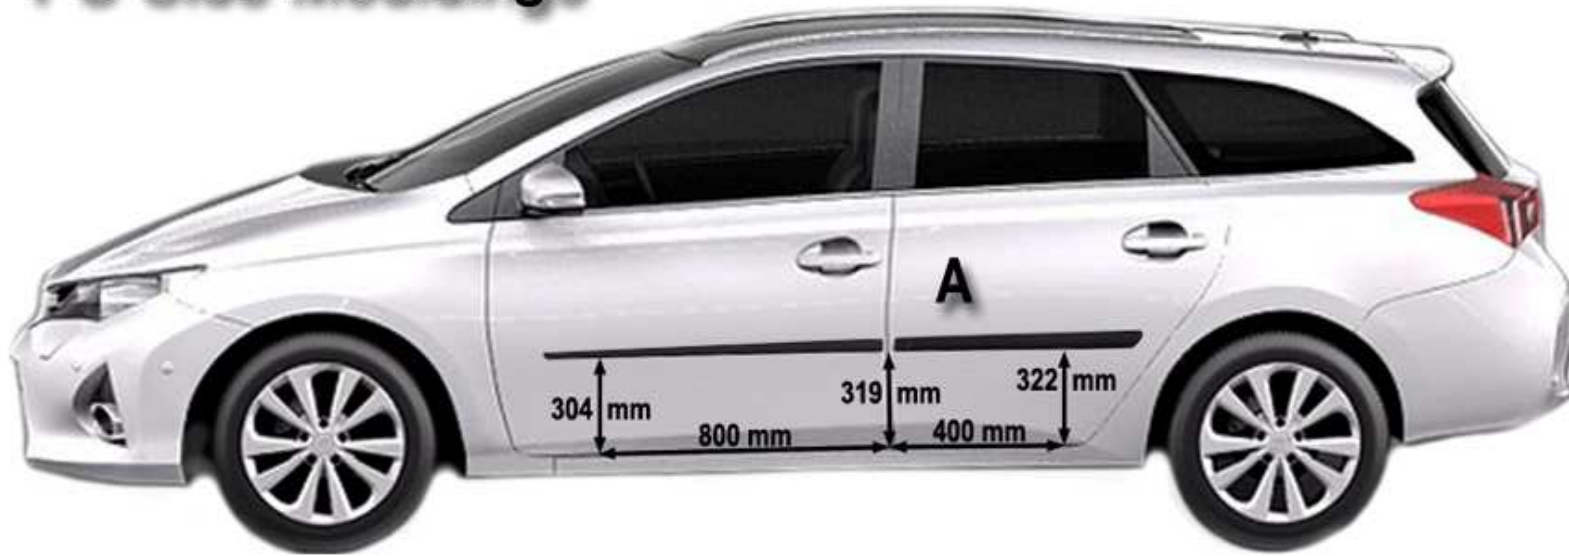

TOYOTA AURIS WAGON 2013↑

PU Side Mouldings

Degrease/entletten/degraisser/ontvetten
Alcohol/Alkohol/Alcool/Alcohol

1

20-40 °C

2

3

4