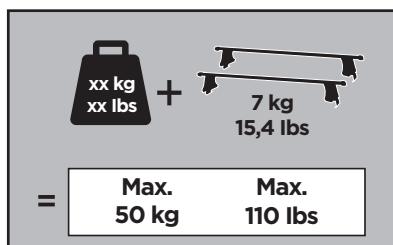

# > Instructions

OPEL Grandland X, 5-dr SUV, 18-  
VAUXHALL Grandland X, 5-dr SUV, 18-

ISO 11154-E

141873

C.2017115

519-1873-01

Bring your life

thule.com

	X (scale)	X (mm)	X (inch)
<b>OPEL Grandland X</b> , 5-dr SUV, 18-	43,5	1086	42 <sup>3</sup> / <sub>4</sub>
<b>VAUXHALL Grandland X</b> , 5-dr SUV, 18-	43,5	1086	42 <sup>3</sup> / <sub>4</sub>

	Y (scale)	Y (mm)	Y (inch)
<b>OPEL Grandland X</b> , 5-dr SUV, 18-	41,5	1066	42
<b>VAUXHALL Grandland X</b> , 5-dr SUV, 18-	41,5	1066	42