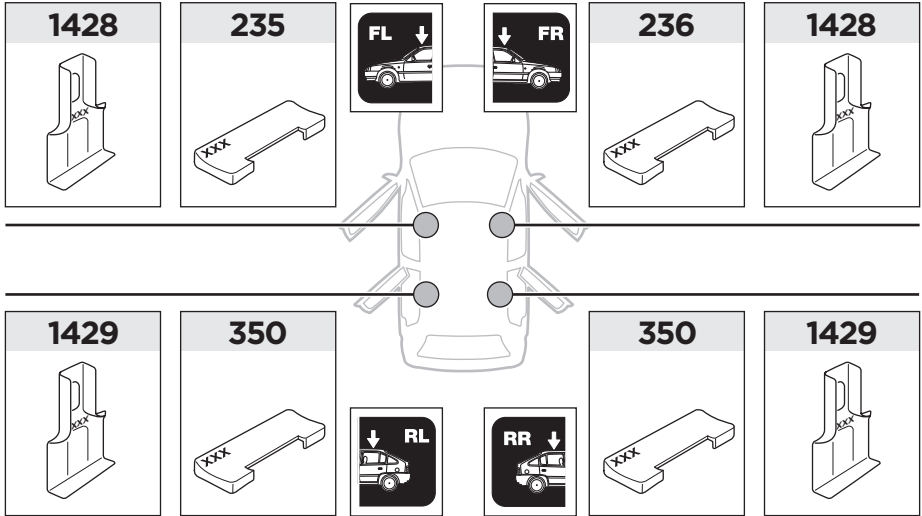

# > Instructions

OPEL Grandland X, 5-dr SUV, 18-  
VAUXHALL Grandland X, 5-dr SUV, 18-

ISO 11154-E

141873

C.2017115

519-1873-01

Bring your life

thule.com

235 x1

236 x1

350 x2

1428 x2

1429 x2

x1

x1

1

	X (scale)	X (mm)	X (inch)
<b>OPEL Grandland X</b> , 5-dr SUV, 18-	43,5	1086	42 <sup>3</sup> / <sub>4</sub>
<b>VAUXHALL Grandland X</b> , 5-dr SUV, 18-	43,5	1086	42 <sup>3</sup> / <sub>4</sub>

	Y (scale)	Y (mm)	Y (inch)
<b>OPEL Grandland X</b> , 5-dr SUV, 18-	41,5	1066	42
<b>VAUXHALL Grandland X</b> , 5-dr SUV, 18-	41,5	1066	42

2

OPEL Grandland X, 5-dr SUV, 18-  
VAUXHALL Grandland X, 5-dr SUV, 18-

3

	W (mm)	Z (mm)	W (inch)	Z (inch)
<b>OPEL Grandland X</b> , 5-dr SUV, 18-	<b>262</b>	<b>723</b>	<b>10 <sup>3</sup>/<sub>8</sub></b>	<b>28 <sup>1</sup>/<sub>2</sub></b>
<b>VAUXHALL Grandland X</b> , 5-dr SUV, 18-	<b>262</b>	<b>723</b>	<b>10 <sup>3</sup>/<sub>8</sub></b>	<b>28 <sup>1</sup>/<sub>2</sub></b>