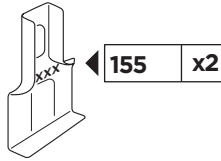

Thule Rapid System Kit 1718

> Instructions

ACURA ILX, 4-dr Sedan, *13

HONDA Civic, 4-dr Sedan, *13-15

*North America

ISO 11154-E

141718

C.20160331
519-1718-03

Bring your life

thule.com

1

	X (scale)	X (mm)	X (inch)
ACURA ILX , 4-dr Sedan, *13	41	1061	41 ³ / ₄
HONDA Civic , 4-dr Sedan, *13-15	41	1061	41 ³ / ₄

	Y (scale)	Y (mm)	Y (inch)
ACURA ILX , 4-dr Sedan, *13	41	1061	41 ³ / ₄
HONDA Civic , 4-dr Sedan, *13-15	38	1031	40 ⁵ / ₈

2

ACURA ILX, 4-dr Sedan, *13
HONDA Civic, 4-dr Sedan, *13-15

3

	W (mm)	Z (mm)	W (inch)	Z (inch)
ACURA ILX , 4-dr Sedan, *13	229	679	9	26 ³/₄
HONDA Civic , 4-dr Sedan, *13-15	229	679	9	26 ³/₄