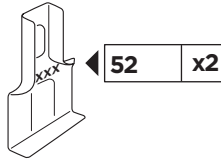

Thule Rapid System Kit 1718

> Instructions

ACURA ILX, 4-dr Sedan, *13

HONDA Civic, 4-dr Sedan, *13-15

*North America

ISO 11154-E

141718

C.20160331
519-1718-03

Bring your life

thule.com

1

	X (scale)	X (mm)	X (inch)
ACURA ILX , 4-dr Sedan, *13	41	1061	41 ³ / ₄
HONDA Civic , 4-dr Sedan, *13-15	41	1061	41 ³ / ₄

	Y (scale)	Y (mm)	Y (inch)
ACURA ILX , 4-dr Sedan, *13	41	1061	41 ³ / ₄
HONDA Civic , 4-dr Sedan, *13-15	38	1031	40 ⁵ / ₈

2

ACURA ILX, 4-dr Sedan, *13
HONDA Civic, 4-dr Sedan, *13-15

3

	W (mm)	Z (mm)	W (inch)	Z (inch)
ACURA ILX , 4-dr Sedan, *13	229	679	9	26 ³/₄
HONDA Civic , 4-dr Sedan, *13-15	229	679	9	26 ³/₄