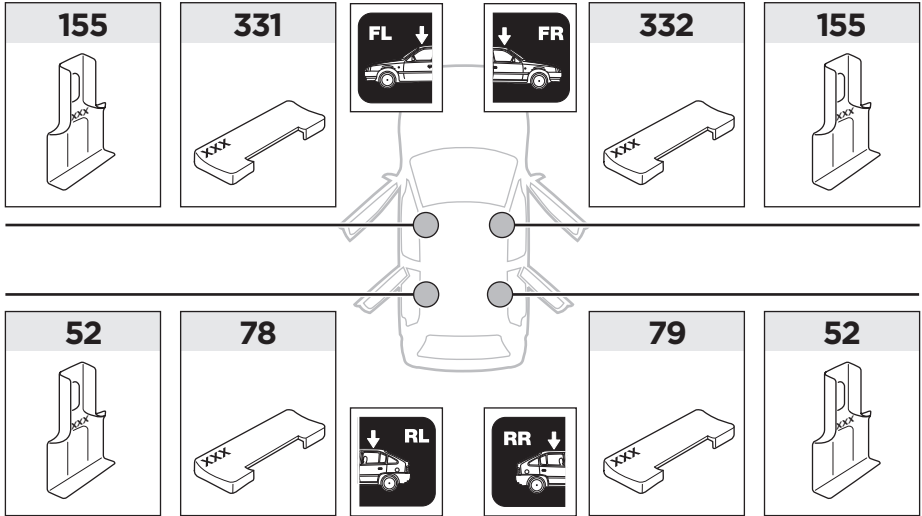

Bring your life

thule.com

1

	X (scale)	X (mm)	X (inch)
ACURA ILX , 4-dr Sedan, *13	41	1061	41 ³ / ₄
HONDA Civic , 4-dr Sedan, *13-15	41	1061	41 ³ / ₄

	Y (scale)	Y (mm)	Y (inch)
ACURA ILX , 4-dr Sedan, *13	41	1061	41 ³ / ₄
HONDA Civic , 4-dr Sedan, *13-15	38	1031	40 ⁵ / ₈

2

ACURA ILX, 4-dr Sedan, *13
HONDA Civic, 4-dr Sedan, *13-15

3

	W (mm)	Z (mm)	W (inch)	Z (inch)
ACURA ILX , 4-dr Sedan, *13	229	679	9	26 ³/₄
HONDA Civic , 4-dr Sedan, *13-15	229	679	9	26 ³/₄