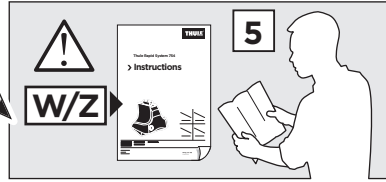

3

	W (mm)	Z (mm)	W (inch)	Z (inch)
ACURA ILX, 4-dr Sedan, *13	229	679	9	26 ³/₄
HONDA Civic, 4-dr Sedan, *13-15	229	679	9	26 ³/₄