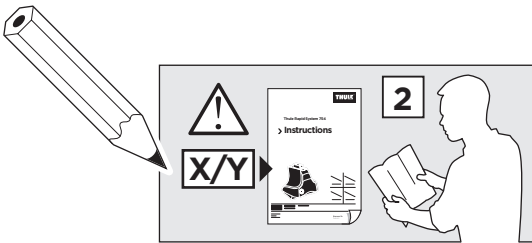

1

	X (scale)	X (mm)	X (inch)
ACURA ILX, 4-dr Sedan, *13	41	1061	41 ³/₄
HONDA Civic, 4-dr Sedan, *13-15	41	1061	41 ³/₄