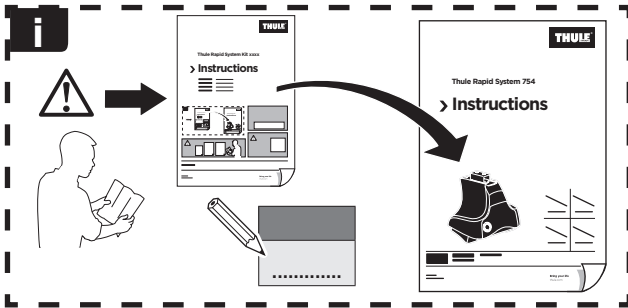

Thule Rapid System Kit 1718

> Instructions

ACURA ILX, 4-dr Sedan, *13

HONDA Civic, 4-dr Sedan, *13-15

*North America

ISO 11154-E

141718

C.20160331
519-1718-03