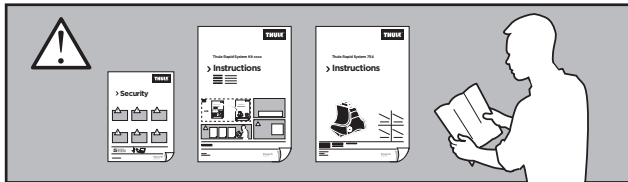

Thule Rapid System Kit 1718

> Instructions

ACURA ILX, 4-dr Sedan, *13

HONDA Civic, 4-dr Sedan, *13-15

*North America

ISO 11154-E

141718

C.20160331
519-1718-03