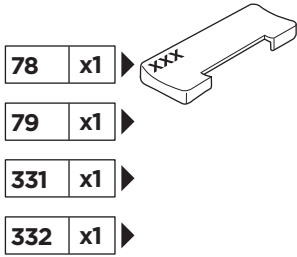

Thule Rapid System Kit 1718

> Instructions

ACURA ILX, 4-dr Sedan, *13

HONDA Civic, 4-dr Sedan, *13-15

*North America

ISO 11154-E

141718

C.20160331
519-1718-03

Bring your life

thule.com

1

	X (scale)	X (mm)	X (inch)
ACURA ILX , 4-dr Sedan, *13	41	1061	41 ³ / ₄
HONDA Civic , 4-dr Sedan, *13-15	41	1061	41 ³ / ₄

	Y (scale)	Y (mm)	Y (inch)
ACURA ILX , 4-dr Sedan, *13	41	1061	41 ³ / ₄
HONDA Civic , 4-dr Sedan, *13-15	38	1031	40 ⁵ / ₈

2

ACURA ILX, 4-dr Sedan, *13
HONDA Civic, 4-dr Sedan, *13-15

3

	W (mm)	Z (mm)	W (inch)	Z (inch)
ACURA ILX , 4-dr Sedan, *13	229	679	9	26 ³/₄
HONDA Civic , 4-dr Sedan, *13-15	229	679	9	26 ³/₄