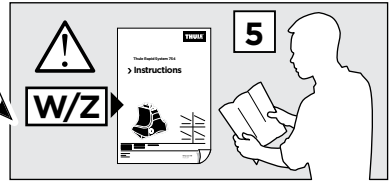

3

	W (mm)	Z (mm)	W (inch)	Z (inch)
VOLKSWAGEN Polo (Mk.IV), 4-dr Sedan, 02-04, 05-09	245	790	9 5/8	31 1/8