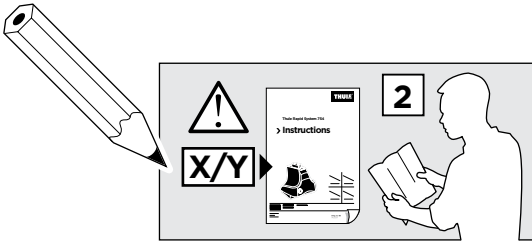

674 x2

1083 x2

x1

x1

1

	X (scale)	X (mm)	X (inch)
VOLKSWAGEN Polo (Mk.IV) , 3-dr Hatchback, 02-04, 05-09	30,5	956	37 ⁵/₈
VOLKSWAGEN Polo (Mk.IV) , 4-dr Sedan, 02-04, 05-09	30	951	37 ¹/₂
VOLKSWAGEN Polo (Mk.IV) , 5-dr Hatchback, 02-04, 05-09	30,5	956	37 ⁵/₈

	Y (scale)	Y (mm)	Y (inch)
VOLKSWAGEN Polo (Mk.IV) , 3-dr Hatchback, 02-04, 05-09	27	921	36 ¹/₄
VOLKSWAGEN Polo (Mk.IV) , 4-dr Sedan, 02-04, 05-09	28	931	36 ⁵/₈
VOLKSWAGEN Polo (Mk.IV) , 5-dr Hatchback, 02-04, 05-09	27	921	36 ¹/₄