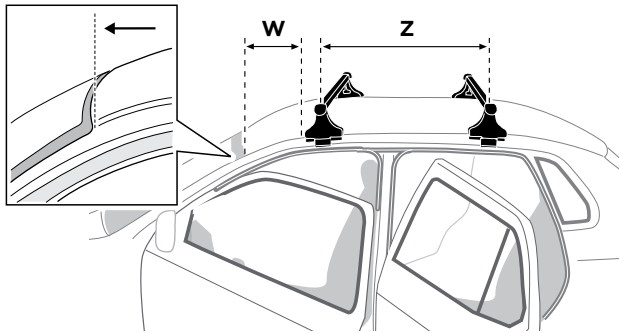

	Y (scale)	Y (mm)	Y (inch)
VOLKSWAGEN Polo (Mk.IV) , 3-dr Hatchback, 02-04, 05-09	27	921	36 ¹/₄
VOLKSWAGEN Polo (Mk.IV) , 4-dr Sedan, 02-04, 05-09	28	931	36 ⁵/₈
VOLKSWAGEN Polo (Mk.IV) , 5-dr Hatchback, 02-04, 05-09	27	921	36 ¹/₄

2

VOLKSWAGEN Polo (Mk.IV),
3-dr Hatchback, 02-04, 05-09

VOLKSWAGEN Polo (Mk.IV),
4-dr Sedan, 02-04, 05-09

2

VOLKSWAGEN Polo (Mk.IV),
5-dr Hatchback, 02-04, 05-09

3

	W (mm)	Z (mm)	W (inch)	Z (inch)
VOLKSWAGEN Polo (Mk.IV), 3-dr Hatchback, 02-04, 05-09	250	755	9 7/8	29 3/4

3

	W (mm)	Z (mm)	W (inch)	Z (inch)
VOLKSWAGEN Polo (Mk.IV), 4-dr Sedan, 02-04, 05-09	245	790	9 5/8	31 1/8

3

	W (mm)	Z (mm)	W (inch)	Z (inch)
VOLKSWAGEN Polo (Mk.IV), 5-dr Hatchback, 02-04, 05-09	245	780	9 5/8	30 3/4