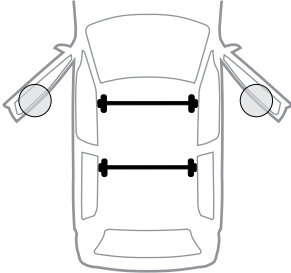

4

VOLKSWAGEN Polo (Mk.IV),
3-dr Hatchback, 02-04, 05-09