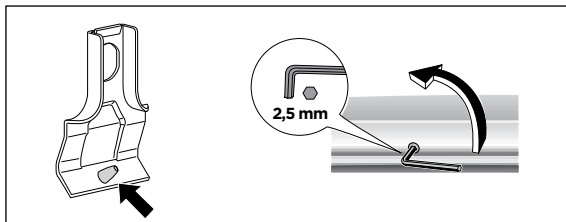

	Y (scale)	Y (mm)	Y (inch)
VOLKSWAGEN Polo (Mk.IV) , 3-dr Hatchback, 02-04, 05-09	27	921	36 ¹/₄
VOLKSWAGEN Polo (Mk.IV) , 4-dr Sedan, 02-04, 05-09	28	931	36 ⁵/₈
VOLKSWAGEN Polo (Mk.IV) , 5-dr Hatchback, 02-04, 05-09	27	921	36 ¹/₄

2

VOLKSWAGEN Polo (Mk.IV),
3-dr Hatchback, 02-04, 05-09

VOLKSWAGEN Polo (Mk.IV),
4-dr Sedan, 02-04, 05-09

2

VOLKSWAGEN Polo (Mk.IV),
5-dr Hatchback, 02-04, 05-09

3

	W (mm)	Z (mm)	W (inch)	Z (inch)
VOLKSWAGEN Polo (Mk.IV), 3-dr Hatchback, 02-04, 05-09	250	755	9 7/8	29 3/4

3

	W (mm)	Z (mm)	W (inch)	Z (inch)
VOLKSWAGEN Polo (Mk.IV), 4-dr Sedan, 02-04, 05-09	245	790	9 5/8	31 1/8

3

	W (mm)	Z (mm)	W (inch)	Z (inch)
VOLKSWAGEN Polo (Mk.IV), 5-dr Hatchback, 02-04, 05-09	245	780	9 5/8	30 3/4