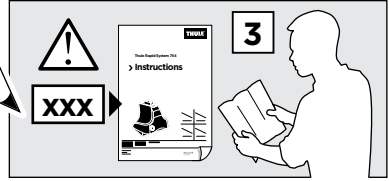

2

VOLKSWAGEN Polo (Mk.IV),
3-dr Hatchback, 02-04, 05-09

VOLKSWAGEN Polo (Mk.IV),
4-dr Sedan, 02-04, 05-09

2

VOLKSWAGEN Polo (Mk.IV),
5-dr Hatchback, 02-04, 05-09

3

	W (mm)	Z (mm)	W (inch)	Z (inch)
VOLKSWAGEN Polo (Mk.IV), 3-dr Hatchback, 02-04, 05-09	250	755	9 7/8	29 3/4