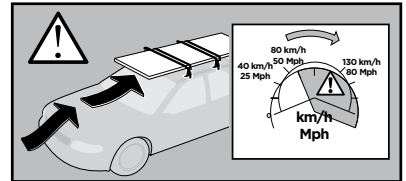

Thule Rapid System Kit 1589

> Instructions

VOLKSWAGEN Polo (Mk.IV), 3-dr Hatchback, 02-04, 05-09

VOLKSWAGEN Polo (Mk.IV), 4-dr Sedan, 02-04, 05-09

VOLKSWAGEN Polo (Mk.IV), 5-dr Hatchback, 02-04, 05-09

	xx kg xx lbs	+		7 kg 15,4 lbs	=	Max. 60 kg 132 lbs
VOLKSWAGEN Polo (Mk.IV) , 3-dr Hatchback, 02-04, 05-09						
VOLKSWAGEN Polo (Mk.IV) , 4-dr Sedan, 02-04, 05-09						
VOLKSWAGEN Polo (Mk.IV) , 5-dr Hatchback, 02-04, 05-09						
						Max. 75 kg 165 lbs