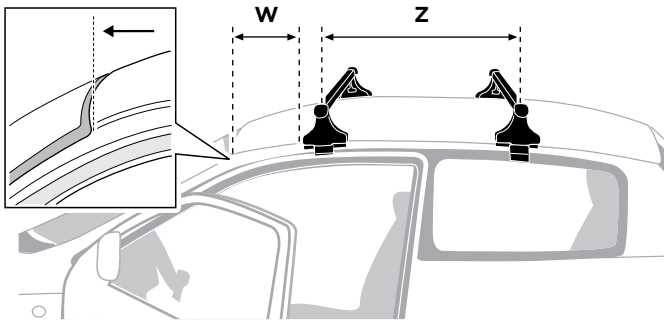

	Y (scale)	Y (mm)	Y (inch)
VOLKSWAGEN Polo (Mk.IV) , 3-dr Hatchback, 02-04, 05-09	27	921	36 ¹/₄
VOLKSWAGEN Polo (Mk.IV) , 4-dr Sedan, 02-04, 05-09	28	931	36 ⁵/₈
VOLKSWAGEN Polo (Mk.IV) , 5-dr Hatchback, 02-04, 05-09	27	921	36 ¹/₄

2

VOLKSWAGEN Polo (Mk.IV),
3-dr Hatchback, 02-04, 05-09

VOLKSWAGEN Polo (Mk.IV),
4-dr Sedan, 02-04, 05-09

2

VOLKSWAGEN Polo (Mk.IV),
5-dr Hatchback, 02-04, 05-09

3

	W (mm)	Z (mm)	W (inch)	Z (inch)
VOLKSWAGEN Polo (Mk.IV), 3-dr Hatchback, 02-04, 05-09	250	755	9 7/8	29 3/4

3

	W (mm)	Z (mm)	W (inch)	Z (inch)
VOLKSWAGEN Polo (Mk.IV), 4-dr Sedan, 02-04, 05-09	245	790	9 5/8	31 1/8

3

	W (mm)	Z (mm)	W (inch)	Z (inch)
VOLKSWAGEN Polo (Mk.IV), 5-dr Hatchback, 02-04, 05-09	245	780	9 5/8	30 3/4