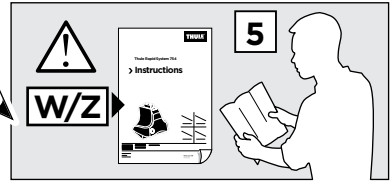

2

VOLKSWAGEN Polo (Mk.IV),
3-dr Hatchback, 02-04, 05-09

VOLKSWAGEN Polo (Mk.IV),
4-dr Sedan, 02-04, 05-09

2

VOLKSWAGEN Polo (Mk.IV),
5-dr Hatchback, 02-04, 05-09

3

	W (mm)	Z (mm)	W (inch)	Z (inch)
VOLKSWAGEN Polo (Mk.IV), 3-dr Hatchback, 02-04, 05-09	250	755	9 7/8	29 3/4