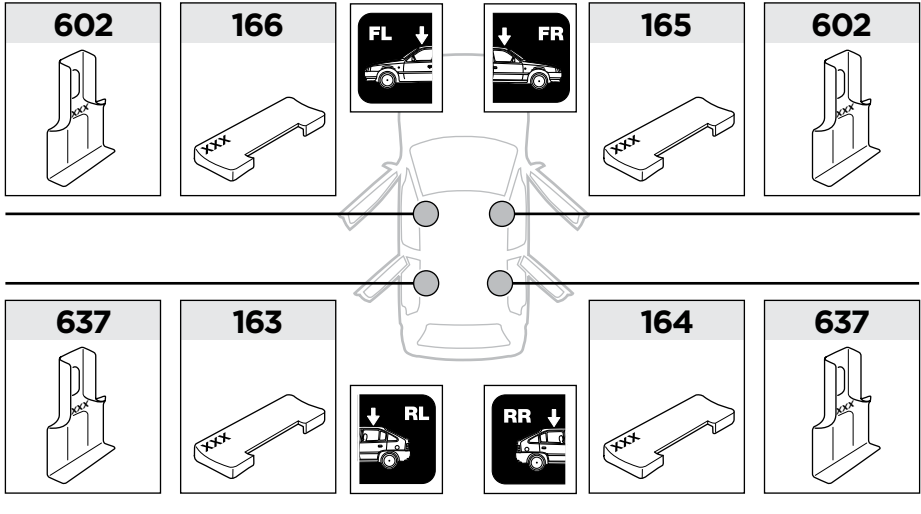

674 x2

1083 x2

x1

x1

1

	X (scale)	X (mm)	X (inch)
VOLKSWAGEN Polo (Mk.IV) , 3-dr Hatchback, 02-04, 05-09	30,5	956	37 ⁵/₈
VOLKSWAGEN Polo (Mk.IV) , 4-dr Sedan, 02-04, 05-09	30	951	37 ¹/₂
VOLKSWAGEN Polo (Mk.IV) , 5-dr Hatchback, 02-04, 05-09	30,5	956	37 ⁵/₈

	Y (scale)	Y (mm)	Y (inch)
VOLKSWAGEN Polo (Mk.IV) , 3-dr Hatchback, 02-04, 05-09	27	921	36 ¹/₄
VOLKSWAGEN Polo (Mk.IV) , 4-dr Sedan, 02-04, 05-09	28	931	36 ⁵/₈
VOLKSWAGEN Polo (Mk.IV) , 5-dr Hatchback, 02-04, 05-09	27	921	36 ¹/₄

2

VOLKSWAGEN Polo (Mk.IV),
3-dr Hatchback, 02-04, 05-09

VOLKSWAGEN Polo (Mk.IV),
4-dr Sedan, 02-04, 05-09

2

VOLKSWAGEN Polo (Mk.IV),
5-dr Hatchback, 02-04, 05-09

3

	W (mm)	Z (mm)	W (inch)	Z (inch)
VOLKSWAGEN Polo (Mk.IV), 3-dr Hatchback, 02-04, 05-09	250	755	9 7/8	29 3/4

3

	W (mm)	Z (mm)	W (inch)	Z (inch)
VOLKSWAGEN Polo (Mk.IV), 4-dr Sedan, 02-04, 05-09	245	790	9 5/8	31 1/8

3

	W (mm)	Z (mm)	W (inch)	Z (inch)
VOLKSWAGEN Polo (Mk.IV), 5-dr Hatchback, 02-04, 05-09	245	780	9 5/8	30 3/4