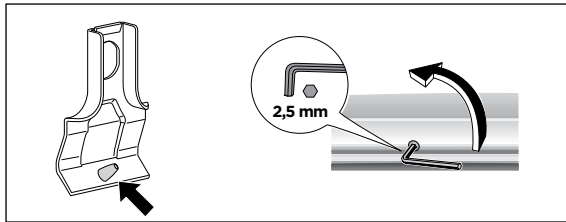

	Y (scale)	Y (mm)	Y (inch)
VOLKSWAGEN Polo (Mk.IV) , 3-dr Hatchback, 02-04, 05-09	27	921	36 ¹/₄
VOLKSWAGEN Polo (Mk.IV) , 4-dr Sedan, 02-04, 05-09	28	931	36 ⁵/₈
VOLKSWAGEN Polo (Mk.IV) , 5-dr Hatchback, 02-04, 05-09	27	921	36 ¹/₄

2

VOLKSWAGEN Polo (Mk.IV),
3-dr Hatchback, 02-04, 05-09

VOLKSWAGEN Polo (Mk.IV),
4-dr Sedan, 02-04, 05-09

2

VOLKSWAGEN Polo (Mk.IV),
5-dr Hatchback, 02-04, 05-09

3

	W (mm)	Z (mm)	W (inch)	Z (inch)
VOLKSWAGEN Polo (Mk.IV), 3-dr Hatchback, 02-04, 05-09	250	755	9 7/8	29 3/4

3

	W (mm)	Z (mm)	W (inch)	Z (inch)
VOLKSWAGEN Polo (Mk.IV), 4-dr Sedan, 02-04, 05-09	245	790	9 5/8	31 1/8

3

	W (mm)	Z (mm)	W (inch)	Z (inch)
VOLKSWAGEN Polo (Mk.IV), 5-dr Hatchback, 02-04, 05-09	245	780	9 5/8	30 3/4