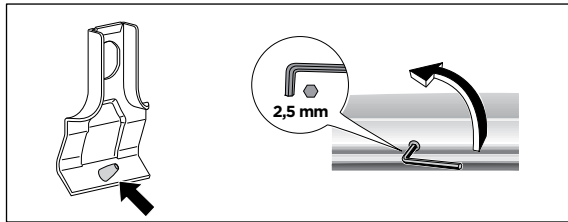

	Y (scale)	Y (mm)	Y (inch)
VOLKSWAGEN Polo (Mk.IV) , 3-dr Hatchback, 02-04, 05-09	27	921	36 ¹/₄
VOLKSWAGEN Polo (Mk.IV) , 4-dr Sedan, 02-04, 05-09	28	931	36 ⁵/₈
VOLKSWAGEN Polo (Mk.IV) , 5-dr Hatchback, 02-04, 05-09	27	921	36 ¹/₄

2

VOLKSWAGEN Polo (Mk.IV),
3-dr Hatchback, 02-04, 05-09

VOLKSWAGEN Polo (Mk.IV),
4-dr Sedan, 02-04, 05-09

2

VOLKSWAGEN Polo (Mk.IV),
5-dr Hatchback, 02-04, 05-09

3

	W (mm)	Z (mm)	W (inch)	Z (inch)
VOLKSWAGEN Polo (Mk.IV), 3-dr Hatchback, 02-04, 05-09	250	755	9 7/8	29 3/4

3

	W (mm)	Z (mm)	W (inch)	Z (inch)
VOLKSWAGEN Polo (Mk.IV), 4-dr Sedan, 02-04, 05-09	245	790	9 5/8	31 1/8

3

	W (mm)	Z (mm)	W (inch)	Z (inch)
VOLKSWAGEN Polo (Mk.IV), 5-dr Hatchback, 02-04, 05-09	245	780	9 5/8	30 3/4