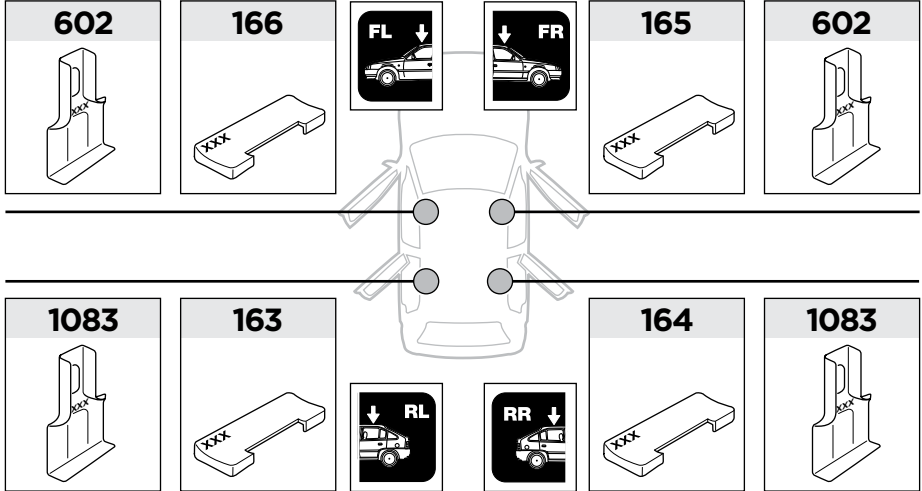

	Y (scale)	Y (mm)	Y (inch)
VOLKSWAGEN Polo (Mk.IV) , 3-dr Hatchback, 02-04, 05-09	27	921	36 ¹/₄
VOLKSWAGEN Polo (Mk.IV) , 4-dr Sedan, 02-04, 05-09	28	931	36 ⁵/₈
VOLKSWAGEN Polo (Mk.IV) , 5-dr Hatchback, 02-04, 05-09	27	921	36 ¹/₄

2

VOLKSWAGEN Polo (Mk.IV),
3-dr Hatchback, 02-04, 05-09

VOLKSWAGEN Polo (Mk.IV),
4-dr Sedan, 02-04, 05-09

2

VOLKSWAGEN Polo (Mk.IV),
5-dr Hatchback, 02-04, 05-09

3

	W (mm)	Z (mm)	W (inch)	Z (inch)
VOLKSWAGEN Polo (Mk.IV), 3-dr Hatchback, 02-04, 05-09	250	755	9 7/8	29 3/4

3

	W (mm)	Z (mm)	W (inch)	Z (inch)
VOLKSWAGEN Polo (Mk.IV), 4-dr Sedan, 02-04, 05-09	245	790	9 5/8	31 1/8

3

	W (mm)	Z (mm)	W (inch)	Z (inch)
VOLKSWAGEN Polo (Mk.IV), 5-dr Hatchback, 02-04, 05-09	245	780	9 5/8	30 3/4