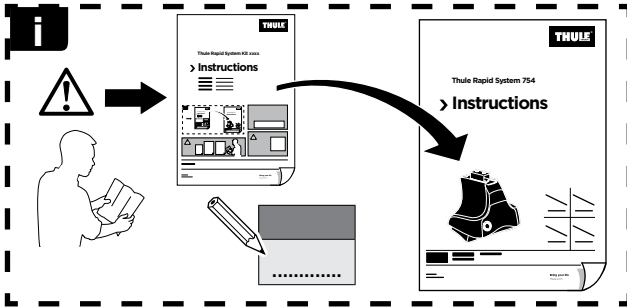

Thule Rapid System Kit 1589

> Instructions

VOLKSWAGEN Polo (Mk.IV), 3-dr Hatchback, 02-04, 05-09

VOLKSWAGEN Polo (Mk.IV), 4-dr Sedan, 02-04, 05-09

VOLKSWAGEN Polo (Mk.IV), 5-dr Hatchback, 02-04, 05-09

	xx kg xx lbs	+		7 kg 15,4 lbs	=	Max. 60 kg 132 lbs
VOLKSWAGEN Polo (Mk.IV) , 3-dr Hatchback, 02-04, 05-09						
VOLKSWAGEN Polo (Mk.IV) , 4-dr Sedan, 02-04, 05-09						
VOLKSWAGEN Polo (Mk.IV) , 5-dr Hatchback, 02-04, 05-09						
						Max. 75 kg 165 lbs