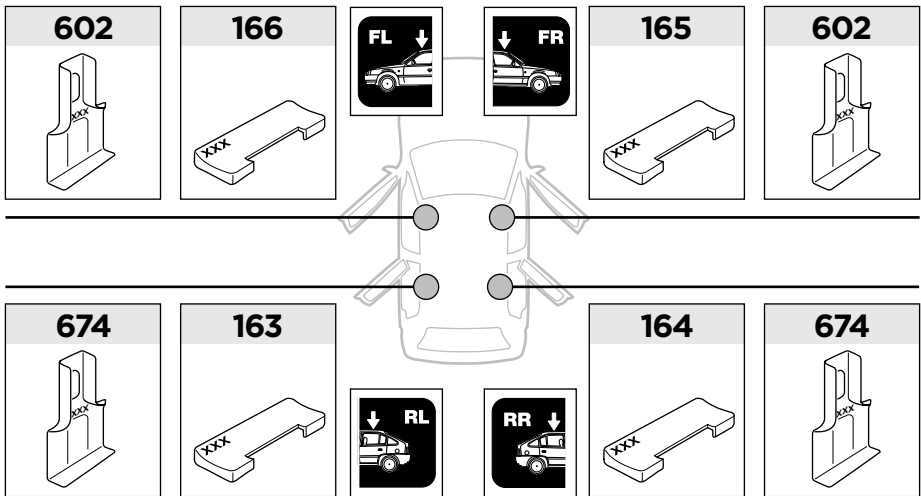

674 x2

1083 x2

x1

x1

1

	X (scale)	X (mm)	X (inch)
VOLKSWAGEN Polo (Mk.IV) , 3-dr Hatchback, 02-04, 05-09	30,5	956	37 ⁵/₈
VOLKSWAGEN Polo (Mk.IV) , 4-dr Sedan, 02-04, 05-09	30	951	37 ¹/₂
VOLKSWAGEN Polo (Mk.IV) , 5-dr Hatchback, 02-04, 05-09	30,5	956	37 ⁵/₈

	Y (scale)	Y (mm)	Y (inch)
VOLKSWAGEN Polo (Mk.IV) , 3-dr Hatchback, 02-04, 05-09	27	921	36 ¹/₄
VOLKSWAGEN Polo (Mk.IV) , 4-dr Sedan, 02-04, 05-09	28	931	36 ⁵/₈
VOLKSWAGEN Polo (Mk.IV) , 5-dr Hatchback, 02-04, 05-09	27	921	36 ¹/₄

2

VOLKSWAGEN Polo (Mk.IV),
3-dr Hatchback, 02-04, 05-09

VOLKSWAGEN Polo (Mk.IV),
4-dr Sedan, 02-04, 05-09

2

VOLKSWAGEN Polo (Mk.IV),
5-dr Hatchback, 02-04, 05-09

3

	W (mm)	Z (mm)	W (inch)	Z (inch)
VOLKSWAGEN Polo (Mk.IV), 3-dr Hatchback, 02-04, 05-09	250	755	9 7/8	29 3/4

3

	W (mm)	Z (mm)	W (inch)	Z (inch)
VOLKSWAGEN Polo (Mk.IV), 4-dr Sedan, 02-04, 05-09	245	790	9 5/8	31 1/8

3

	W (mm)	Z (mm)	W (inch)	Z (inch)
VOLKSWAGEN Polo (Mk.IV), 5-dr Hatchback, 02-04, 05-09	245	780	9 5/8	30 3/4