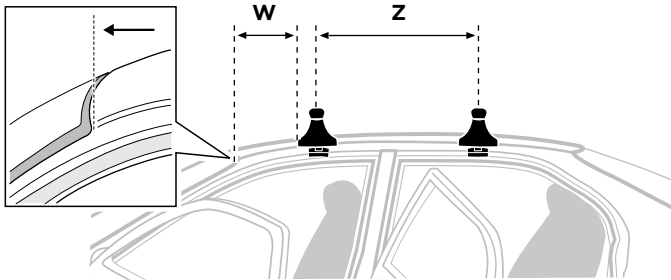

	Y (scale)	Y (mm)	Y (inch)
VOLKSWAGEN Polo (Mk.IV) , 3-dr Hatchback, 02-04, 05-09	27	921	36 ¹/₄
VOLKSWAGEN Polo (Mk.IV) , 4-dr Sedan, 02-04, 05-09	28	931	36 ⁵/₈
VOLKSWAGEN Polo (Mk.IV) , 5-dr Hatchback, 02-04, 05-09	27	921	36 ¹/₄

2

VOLKSWAGEN Polo (Mk.IV),
3-dr Hatchback, 02-04, 05-09

VOLKSWAGEN Polo (Mk.IV),
4-dr Sedan, 02-04, 05-09

2

VOLKSWAGEN Polo (Mk.IV),
5-dr Hatchback, 02-04, 05-09

3

	W (mm)	Z (mm)	W (inch)	Z (inch)
VOLKSWAGEN Polo (Mk.IV), 3-dr Hatchback, 02-04, 05-09	250	755	9 7/8	29 3/4

3

	W (mm)	Z (mm)	W (inch)	Z (inch)
VOLKSWAGEN Polo (Mk.IV), 4-dr Sedan, 02-04, 05-09	245	790	9 5/8	31 1/8

3

	W (mm)	Z (mm)	W (inch)	Z (inch)
VOLKSWAGEN Polo (Mk.IV), 5-dr Hatchback, 02-04, 05-09	245	780	9 5/8	30 3/4