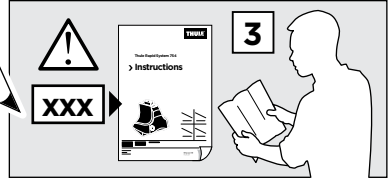

2

VOLKSWAGEN Polo (Mk.IV),
3-dr Hatchback, 02-04, 05-09

VOLKSWAGEN Polo (Mk.IV),
4-dr Sedan, 02-04, 05-09