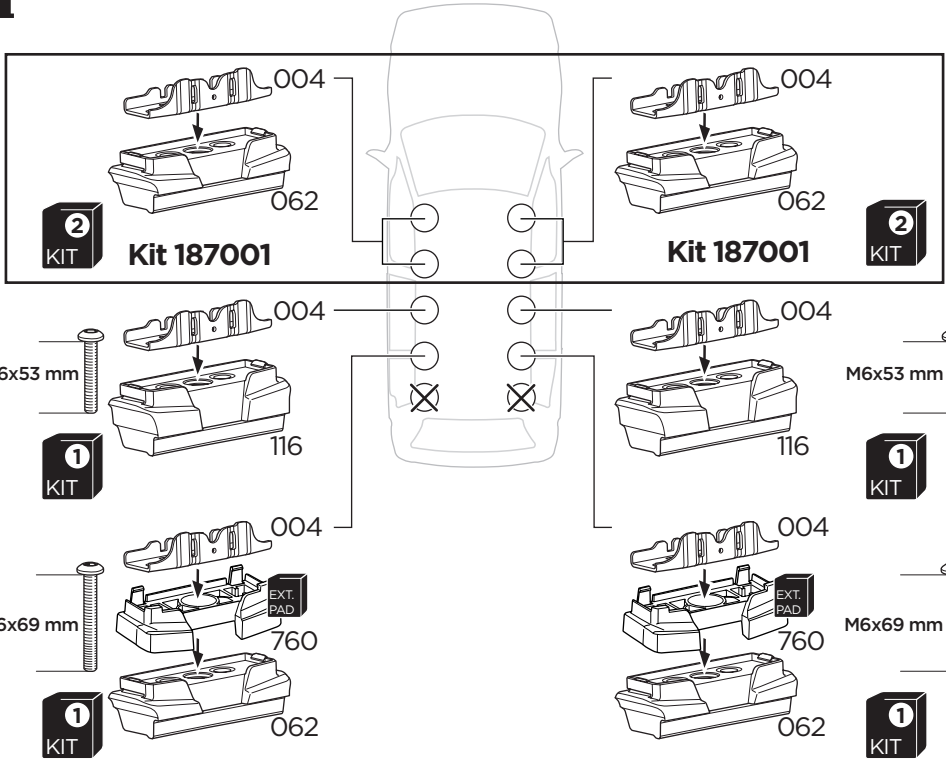

5 mm
54692 **x1**

M6x53 mm
54704 **x2**

M6x69 mm
54704 **x2**

2
KIT

2

Safety

062 **x4**

004 **x4**

5 mm
54692 **x1**

M6x53 mm
54704 **x4**

Kit 187001

EXT.
PAD

760 **x2**

Bring your life
 thule.com

i

1

A

B

x8

C

x8

2

Kit 187001

3