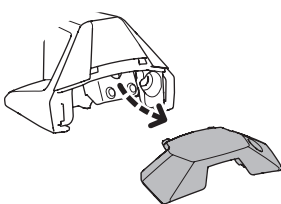

RR

303

140

1

+

FOOT PACK

Edge

Edge

Evo

2

3

2

THULE

Instructions
Thule Foot Pack

Thule WingBar Evo	Thule WingBar Edge	Thule SquareBar Evo	Evo X (scale)	Edge X (scale)
LEAPMOTOR B10 (1st Generation), 5-dr SUV, 25-			44	I
Thule ProBar Evo	Thule SlideBar Evo		X (mm/inch)	
			1091 mm / 43"	