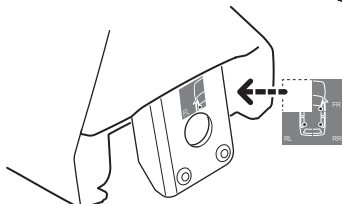

RR

303

140

1

+

FOOT PACK

Edge

Edge

Evo

2

3

2

THULE

Instructions
Thule Foot Pack

Thule WingBar Evo	Thule WingBar Edge	Thule SquareBar Evo	Evo X (scale)	Edge X (scale)
LEAPMOTOR B10 (1st Generation), 5-dr SUV, 25-			44	I
Thule ProBar Evo	Thule SlideBar Evo		X (mm/inch)	
			1091 mm / 43"	