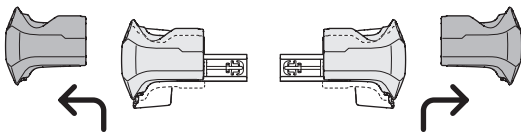

RR

303

140

1

+

FOOT PACK

Edge

Edge

Evo

2

3

2

THULE

Instructions
Thule Foot Pack

Thule WingBar Evo	Thule WingBar Edge	Thule SquareBar Evo	Evo X (scale)	Edge X (scale)
LEAPMOTOR B10 (1st Generation), 5-dr SUV, 25-			44	I
Thule ProBar Evo	Thule SlideBar Evo		X (mm/inch)	
			1091 mm / 43"	

Thule WingBar Evo	Thule WingBar Edge	Thule SquareBar Evo	Evo Y (scale)	Edge Y (scale)
LEAPMOTOR B10 (1st Generation), 5-dr SUV, 25-			42	M
Thule ProBar Evo	Thule SlideBar Evo		Y (mm/inch)	
			1071 mm / 42 1/8"	