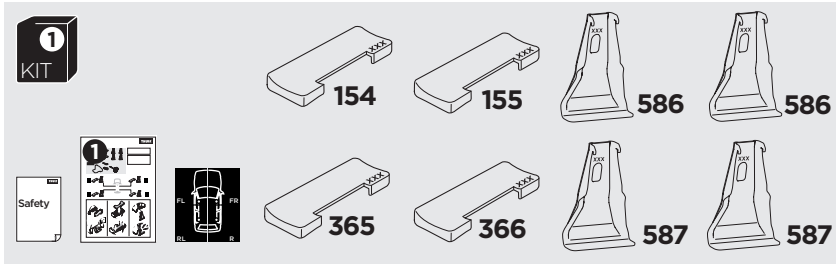

1

Kit 145365

RENAULT Austral, 5-dr SUV, 23-

ISO 11154-E

Bring your life
thule.com

THULE WingBar Evo	THULE WingBar Edge	THULE WingBar	THULE SquareBar Evo	Evo X (scale)	Edge X (scale)
RENAULT Austral, 5-dr SUV, 23-				49	Q

THULE ProBar Evo	THULE SlideBar Evo	X (mm/inch)		
RENAULT Austral, 5-dr SUV, 23-		1141 mm / 44 7/8"		

THULE WingBar Evo	THULE WingBar Edge	THULE WingBar	THULE SquareBar Evo	Evo Y (scale)	Edge Y (scale)
RENAULT Austral, 5-dr SUV, 23-				40,5	P

THULE ProBar Evo	THULE SlideBar Evo	Y (mm/inch)		
RENAULT Austral, 5-dr SUV, 23-		1056 mm / 41 5/8"		

	W (mm/inch)	Z (mm/inch)
RENAULT Austral, 5-dr SUV, 23-	774 mm / 30 1/2"	200 mm / 7 7/8"