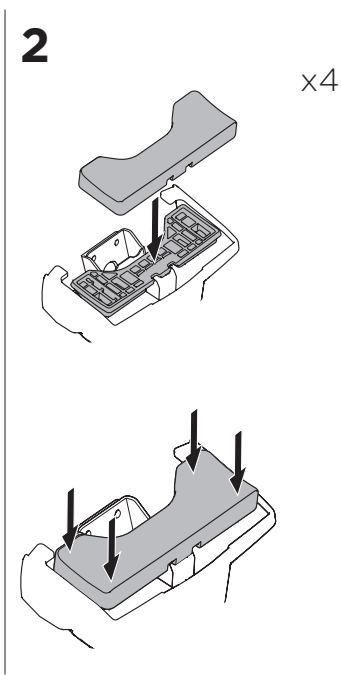

1

Kit 145365

RENAULT Austral, 5-dr SUV, 23-

ISO 11154-E

Bring your life
thule.com

THULE WingBar Evo	THULE WingBar Edge	THULE WingBar	THULE SquareBar Evo	Evo X (scale)	Edge X (scale)
RENAULT Austral, 5-dr SUV, 23-				49	Q

THULE ProBar Evo	THULE SlideBar Evo	X (mm/inch)		
RENAULT Austral, 5-dr SUV, 23-		1141 mm / 44 7/8"		

THULE WingBar Evo	THULE WingBar Edge	THULE WingBar	THULE SquareBar Evo	Evo Y (scale)	Edge Y (scale)
RENAULT Austral, 5-dr SUV, 23-				40,5	P

THULE ProBar Evo	THULE SlideBar Evo	Y (mm/inch)		
RENAULT Austral, 5-dr SUV, 23-		1056 mm / 41 5/8"		

	W (mm/inch)	Z (mm/inch)
RENAULT Austral, 5-dr SUV, 23-	774 mm / 30 1/2"	200 mm / 7 7/8"