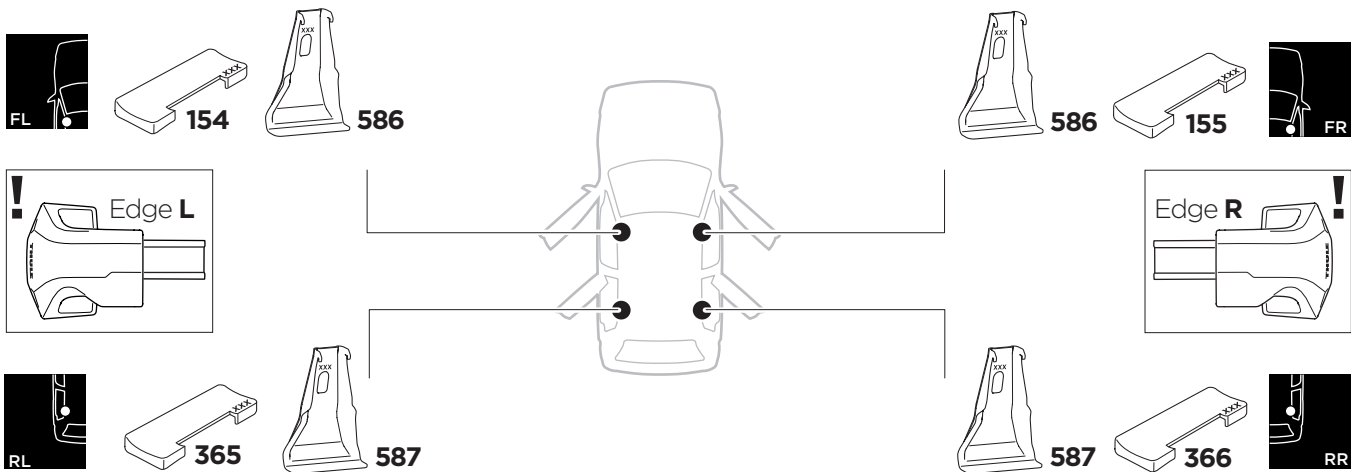

1

Kit 145365

RENAULT Austral, 5-dr SUV, 23-

ISO 11154-E

Bring your life
thule.com

THULE WingBar Evo	THULE WingBar Edge	THULE WingBar	THULE SquareBar Evo	Evo X (scale)	Edge X (scale)
RENAULT Austral, 5-dr SUV, 23-				49	Q

THULE ProBar Evo	THULE SlideBar Evo	X (mm/inch)		
RENAULT Austral, 5-dr SUV, 23-		1141 mm / 44 7/8"		

THULE WingBar Evo	THULE WingBar Edge	THULE WingBar	THULE SquareBar Evo	Evo Y (scale)	Edge Y (scale)
RENAULT Austral, 5-dr SUV, 23-				40,5	P

THULE ProBar Evo	THULE SlideBar Evo	Y (mm/inch)		
RENAULT Austral, 5-dr SUV, 23-		1056 mm / 41 5/8"		

	W (mm/inch)	Z (mm/inch)
RENAULT Austral, 5-dr SUV, 23-	774 mm / 30 1/2"	200 mm / 7 7/8"