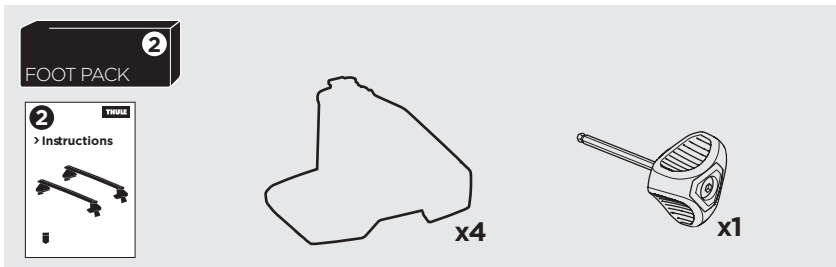

1

Kit 145365

RENAULT Austral, 5-dr SUV, 23-

ISO 11154-E

Bring your life
thule.com

THULE WingBar Evo	THULE WingBar Edge	THULE WingBar	THULE SquareBar Evo	Evo X (scale)	Edge X (scale)
RENAULT Austral, 5-dr SUV, 23-				49	Q

THULE ProBar Evo	THULE SlideBar Evo	X (mm/inch)		
RENAULT Austral, 5-dr SUV, 23-		1141 mm / 44 7/8"		

THULE WingBar Evo	THULE WingBar Edge	THULE WingBar	THULE SquareBar Evo	Evo Y (scale)	Edge Y (scale)
RENAULT Austral, 5-dr SUV, 23-				40,5	P

THULE ProBar Evo	THULE SlideBar Evo	Y (mm/inch)		
RENAULT Austral, 5-dr SUV, 23-		1056 mm / 41 5/8"		

	W (mm/inch)	Z (mm/inch)
RENAULT Austral, 5-dr SUV, 23-	774 mm / 30 1/2"	200 mm / 7 7/8"