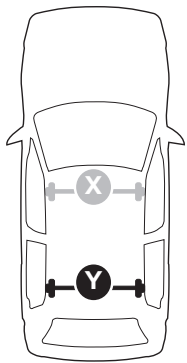

1

Kit 145365

RENAULT Austral, 5-dr SUV, 23-

ISO 11154-E

Bring your life
thule.com

THULE WingBar Evo	THULE WingBar Edge	THULE WingBar	THULE SquareBar Evo	Evo X (scale)	Edge X (scale)
RENAULT Austral, 5-dr SUV, 23-				49	Q

THULE ProBar Evo	THULE SlideBar Evo	X (mm/inch)		
RENAULT Austral, 5-dr SUV, 23-		1141 mm / 44 7/8"		

THULE WingBar Evo	THULE WingBar Edge	THULE WingBar	THULE SquareBar Evo	Evo Y (scale)	Edge Y (scale)
RENAULT Austral, 5-dr SUV, 23-				40,5	P

THULE ProBar Evo	THULE SlideBar Evo	Y (mm/inch)		
RENAULT Austral, 5-dr SUV, 23-		1056 mm / 41 5/8"		

	W (mm/inch)	Z (mm/inch)
RENAULT Austral, 5-dr SUV, 23-	774 mm / 30 1/2"	200 mm / 7 7/8"