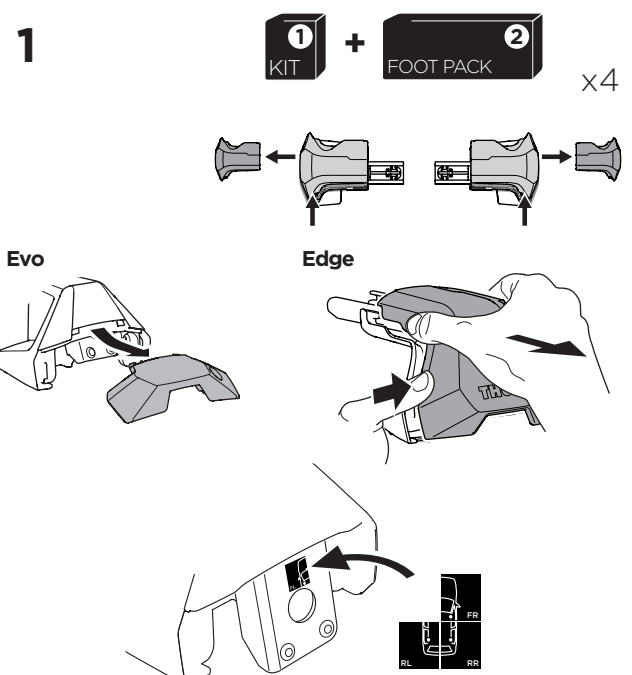

1

Kit 145365

RENAULT Austral, 5-dr SUV, 23-

ISO 11154-E

Bring your life
thule.com

THULE WingBar Evo	THULE WingBar Edge	THULE WingBar	THULE SquareBar Evo	Evo X (scale)	Edge X (scale)
RENAULT Austral, 5-dr SUV, 23-				49	Q

THULE ProBar Evo	THULE SlideBar Evo	X (mm/inch)		
RENAULT Austral, 5-dr SUV, 23-		1141 mm / 44 7/8"		

THULE WingBar Evo	THULE WingBar Edge	THULE WingBar	THULE SquareBar Evo	Evo Y (scale)	Edge Y (scale)
RENAULT Austral, 5-dr SUV, 23-				40,5	P

THULE ProBar Evo	THULE SlideBar Evo	Y (mm/inch)		
RENAULT Austral, 5-dr SUV, 23-		1056 mm / 41 5/8"		

	W (mm/inch)	Z (mm/inch)
RENAULT Austral, 5-dr SUV, 23-	774 mm / 30 1/2"	200 mm / 7 7/8"