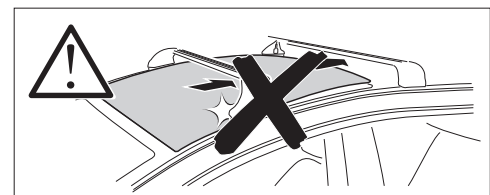

1

Kit 145365

RENAULT Austral, 5-dr SUV, 23-

ISO 11154-E

Bring your life
thule.com