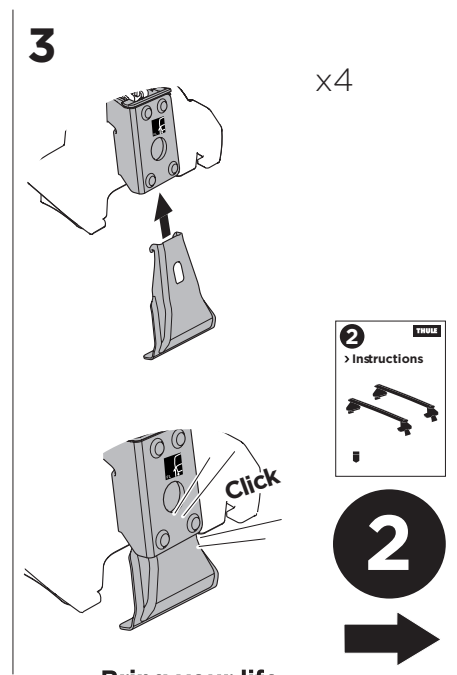

1

Kit 145365

RENAULT Austral, 5-dr SUV, 23-

ISO 11154-E

Bring your life
thule.com

THULE WingBar Evo	THULE WingBar Edge	THULE WingBar	THULE SquareBar Evo	Evo X (scale)	Edge X (scale)
RENAULT Austral, 5-dr SUV, 23-				49	Q

THULE ProBar Evo	THULE SlideBar Evo	X (mm/inch)		
RENAULT Austral, 5-dr SUV, 23-		1141 mm / 44 7/8"		

THULE WingBar Evo	THULE WingBar Edge	THULE WingBar	THULE SquareBar Evo	Evo Y (scale)	Edge Y (scale)
RENAULT Austral, 5-dr SUV, 23-				40,5	P

THULE ProBar Evo	THULE SlideBar Evo	Y (mm/inch)		
RENAULT Austral, 5-dr SUV, 23-		1056 mm / 41 5/8"		

	W (mm/inch)	Z (mm/inch)
RENAULT Austral, 5-dr SUV, 23-	774 mm / 30 1/2"	200 mm / 7 7/8"