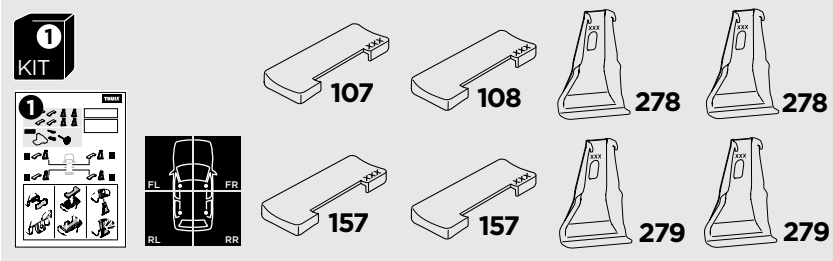

## Kit 5062

HYUNDAI Tucson, 5-dr SUV, 15-

ISO 11154-E

THULE WingBar Evo	THULE WingBar Edge	THULE WingBar	THULE SquareBar	<b>Evo X (scale)</b>	<b>Edge X (scale)</b>
<b>HYUNDAI Tucson, 5-dr SUV, 15-</b>				<b>45</b>	<b>G</b>

THULE ProBar	THULE SlideBar			<b>X (mm/inch)</b>	
<b>HYUNDAI Tucson, 5-dr SUV, 15-</b>				<b>1101 mm / 43 3/8"</b>	

THULE WingBar Evo	THULE WingBar Edge	THULE WingBar	THULE SquareBar	<b>Evo Y (scale)</b>	<b>Edge Y (scale)</b>
<b>HYUNDAI Tucson, 5-dr SUV, 15-</b>				<b>42</b>	<b>M</b>

THULE ProBar	THULE SlideBar			<b>Y (mm/inch)</b>	
<b>HYUNDAI Tucson, 5-dr SUV, 15-</b>				<b>1071 mm / 42 1/8"</b>	

	<b>W (mm/inch)</b>	<b>Z (mm/inch)</b>
<b>HYUNDAI Tucson, 5-dr SUV, 15-</b>	<b>700 mm / 27 1/2"</b>	<b>300 mm / 11 3/4"</b>