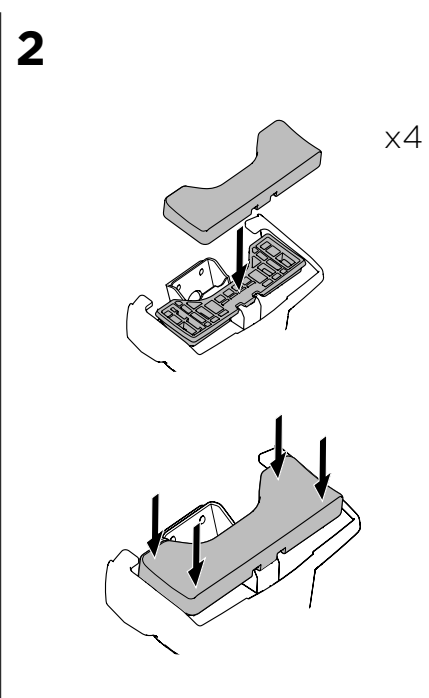

## Kit 5062

HYUNDAI Tucson, 5-dr SUV, 15-

ISO 11154-E

THULE WingBar Evo	THULE WingBar Edge	THULE WingBar	THULE SquareBar	<b>Evo X (scale)</b>	<b>Edge X (scale)</b>
<b>HYUNDAI Tucson, 5-dr SUV, 15-</b>				<b>45</b>	<b>G</b>

THULE ProBar	THULE SlideBar			<b>X (mm/inch)</b>	
<b>HYUNDAI Tucson, 5-dr SUV, 15-</b>				<b>1101 mm / 43 3/8"</b>	

THULE WingBar Evo	THULE WingBar Edge	THULE WingBar	THULE SquareBar	<b>Evo Y (scale)</b>	<b>Edge Y (scale)</b>
<b>HYUNDAI Tucson, 5-dr SUV, 15-</b>				<b>42</b>	<b>M</b>

THULE ProBar	THULE SlideBar			<b>Y (mm/inch)</b>	
<b>HYUNDAI Tucson, 5-dr SUV, 15-</b>				<b>1071 mm / 42 1/8"</b>	

	<b>W (mm/inch)</b>	<b>Z (mm/inch)</b>
<b>HYUNDAI Tucson, 5-dr SUV, 15-</b>	<b>700 mm / 27 1/2"</b>	<b>300 mm / 11 3/4"</b>