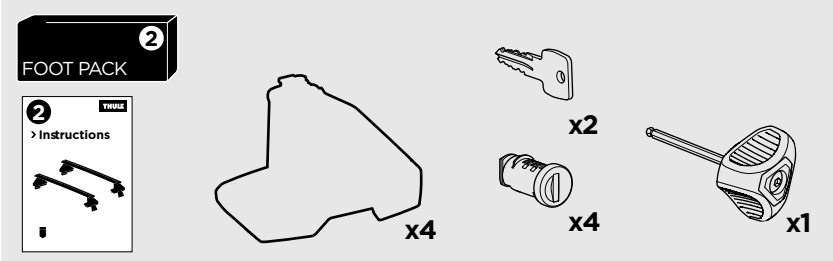

## Kit 5062

HYUNDAI Tucson, 5-dr SUV, 15-

ISO 11154-E

THULE WingBar Evo	THULE WingBar Edge	THULE WingBar	THULE SquareBar	<b>Evo X (scale)</b>	<b>Edge X (scale)</b>
<b>HYUNDAI Tucson, 5-dr SUV, 15-</b>				<b>45</b>	<b>G</b>

THULE ProBar	THULE SlideBar			<b>X (mm/inch)</b>	
<b>HYUNDAI Tucson, 5-dr SUV, 15-</b>				<b>1101 mm / 43 3/8"</b>	

THULE WingBar Evo	THULE WingBar Edge	THULE WingBar	THULE SquareBar	<b>Evo Y (scale)</b>	<b>Edge Y (scale)</b>
<b>HYUNDAI Tucson, 5-dr SUV, 15-</b>				<b>42</b>	<b>M</b>

THULE ProBar	THULE SlideBar			<b>Y (mm/inch)</b>	
<b>HYUNDAI Tucson, 5-dr SUV, 15-</b>				<b>1071 mm / 42 1/8"</b>	

	<b>W (mm/inch)</b>	<b>Z (mm/inch)</b>
<b>HYUNDAI Tucson, 5-dr SUV, 15-</b>	<b>700 mm / 27 1/2"</b>	<b>300 mm / 11 3/4"</b>