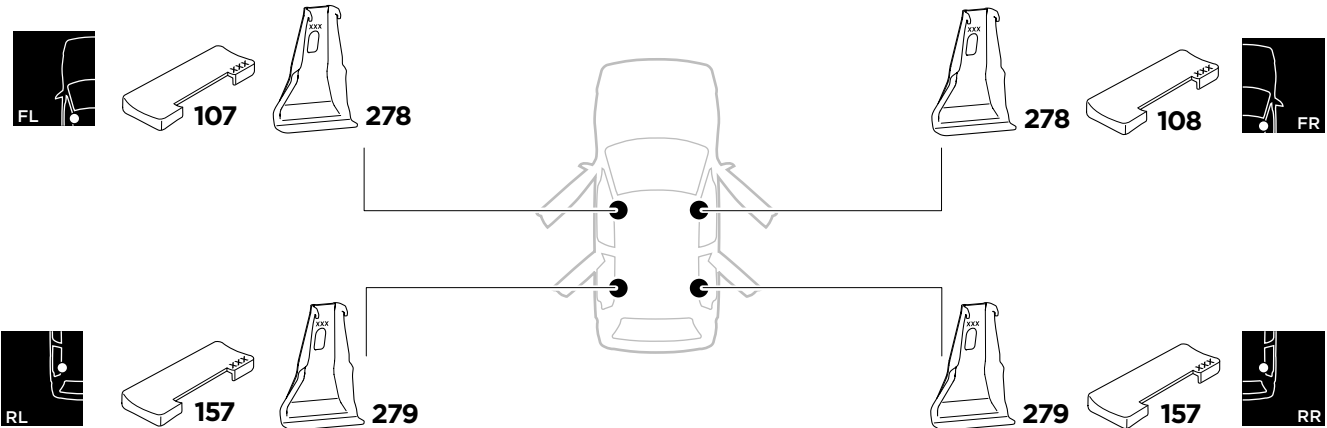

## Kit 5062

HYUNDAI Tucson, 5-dr SUV, 15-

ISO 11154-E

THULE WingBar Evo	THULE WingBar Edge	THULE WingBar	THULE SquareBar	<b>Evo X (scale)</b>	<b>Edge X (scale)</b>
<b>HYUNDAI Tucson, 5-dr SUV, 15-</b>				<b>45</b>	<b>G</b>

THULE ProBar	THULE SlideBar			<b>X (mm/inch)</b>	
<b>HYUNDAI Tucson, 5-dr SUV, 15-</b>				<b>1101 mm / 43 3/8"</b>	

THULE WingBar Evo	THULE WingBar Edge	THULE WingBar	THULE SquareBar	<b>Evo Y (scale)</b>	<b>Edge Y (scale)</b>
<b>HYUNDAI Tucson, 5-dr SUV, 15-</b>				<b>42</b>	<b>M</b>

THULE ProBar	THULE SlideBar			<b>Y (mm/inch)</b>	
<b>HYUNDAI Tucson, 5-dr SUV, 15-</b>				<b>1071 mm / 42 1/8"</b>	

	<b>W (mm/inch)</b>	<b>Z (mm/inch)</b>
<b>HYUNDAI Tucson, 5-dr SUV, 15-</b>	<b>700 mm / 27 1/2"</b>	<b>300 mm / 11 3/4"</b>