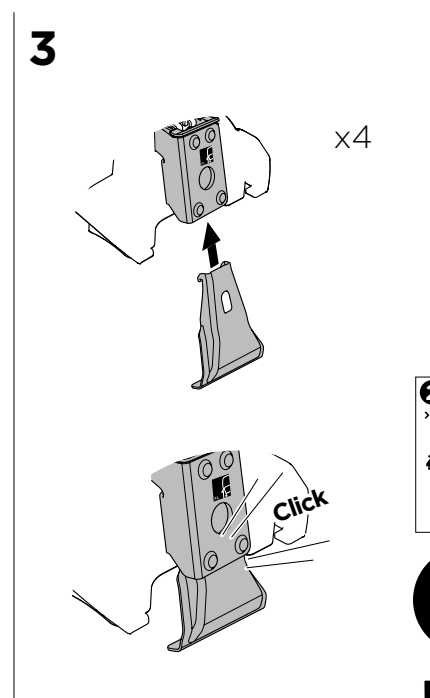

## Kit 5062

HYUNDAI Tucson, 5-dr SUV, 15-

ISO 11154-E

THULE WingBar Evo	THULE WingBar Edge	THULE WingBar	THULE SquareBar	<b>Evo X (scale)</b>	<b>Edge X (scale)</b>
<b>HYUNDAI Tucson, 5-dr SUV, 15-</b>				<b>45</b>	<b>G</b>

THULE ProBar	THULE SlideBar			<b>X (mm/inch)</b>	
<b>HYUNDAI Tucson, 5-dr SUV, 15-</b>				<b>1101 mm / 43 3/8"</b>	

THULE WingBar Evo	THULE WingBar Edge	THULE WingBar	THULE SquareBar	<b>Evo Y (scale)</b>	<b>Edge Y (scale)</b>
<b>HYUNDAI Tucson, 5-dr SUV, 15-</b>				<b>42</b>	<b>M</b>